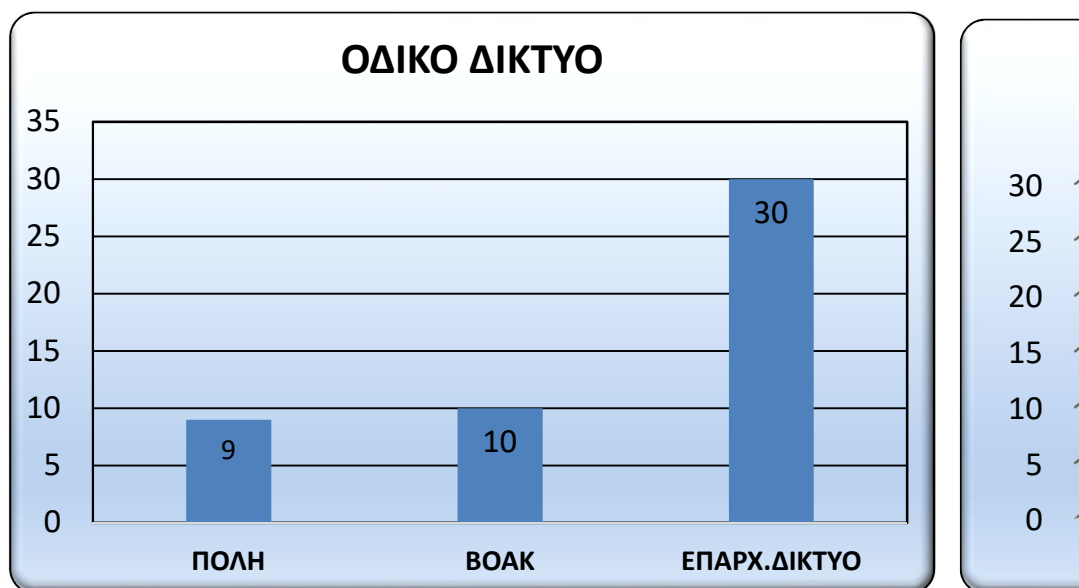

ΚΑΤΗΓΟΡΙΑ	
ΠΕΖΟΣ	2
ΕΠΙΒΑΤΕΣ	16
ΟΔΗΓΟΙ	31
ΣΥΝΟΛΟ	49

ΗΜΕΡΑ	
ΔΕΥΤΕΡΑ	8
ΤΡΙΤΗ	5
ΤΕΤΑΡΤΗ	6
ΠΕΜΠΤΗ	8
ΠΑΡΑΣΚΕΥΗ	7
ΣΑΒΒΑΤΟ	5
ΚΥΡΙΑΚΗ	10
ΣΥΝΟΛΟ	49

ΟΔΙΚΟ ΔΙΚΤΥΟ	
ΠΟΛΗ	9
ΒΟΑΚ	10
ΕΠΑΡΧ.ΔΙΚΤΥΟ	30
ΣΥΝΟΛΟ	49

ΦΥΛΟ	
ΑΝΔΡΕΣ	39
ΓΥΝΑΙΚΕΣ	10
ΣΥΝΟΛΟ	49

ΟΧΗΜΑ	
ΜΟΤΟ	19
ΑΥΤΟΚΙΝΗΤΟ	21
ΠΟΔΗΛΑΤΟ	1
ΓΟΥΡΟΥΝΑ	1
ΤΡΑΚΤΕΡ	1
ΦΟΡΤΗΓΟ	6
ΣΥΝΟΛΟ	49

ΜΗΝΑΣ	
ΙΑΝΟΥΑΡΙΟΣ	3
ΦΕΒΡΟΥΑΡΙΟΣ	0
ΜΑΡΤΙΟΣ	2
ΑΠΡΙΛΙΟΣ	3
ΜΑΪΟΣ	7
ΙΟΥΝΙΟΣ	5
ΙΟΥΛΙΟΣ	7
ΑΥΓΟΥΣΤΟΣ	6
ΣΕΠΤΕΜΒΡΙΟΣ	9
ΟΚΤΩΒΡΙΟΣ	1
ΝΟΕΜΒΡΙΟΣ	4
ΔΕΚΕΜΒΡΙΟΣ	2
ΣΥΝΟΛΟ	49

ΗΛΙΚΙΕΣ	
0-17	2
18-25	9
26-35	7
36-55	13
55 +	18
ΣΥΝΟΛΟ	49

ΤΥΠΟΣ	
ΣΥΓΚΡΟΥΣΕΙΣ	18
ΠΑΡΑΣΥΡΣΗ	3
ΕΚΤΡΟΠΕΣ	28
ΣΥΝΟΛΟ	49