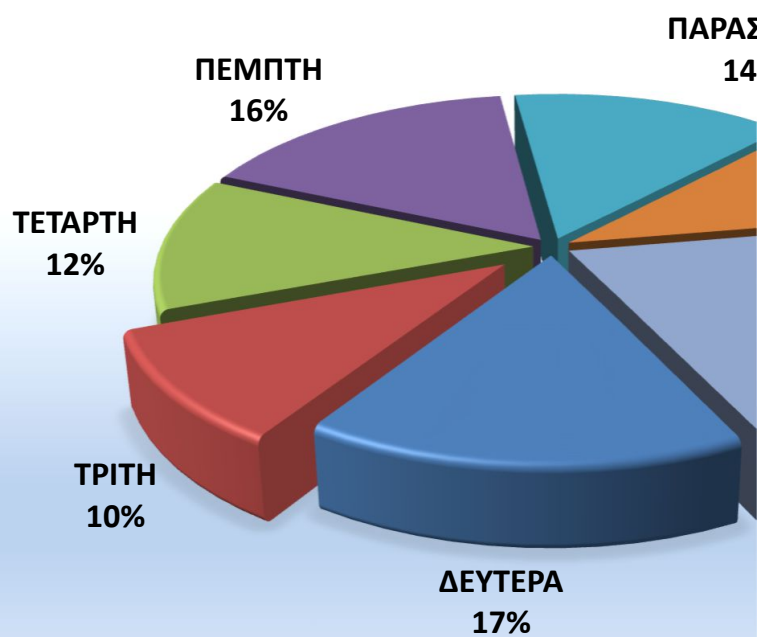

ΗΛΙΚΙΕΣ	
0-17	2
18-25	9
26-35	7
36-55	13
55 +	18
ΣΥΝΟΛΟ	49

ΤΥΠΟΣ	
ΣΥΓΚΡΟΥΣΕΙΣ	18
ΠΑΡΑΣΥΡΣΗ	3
ΕΚΤΡΟΠΕΣ	28
ΣΥΝΟΛΟ	49

ΚΑΤΗΓΟΡΙΑ

ΦΥΛΟ

ΑΝΔΡΕΣ
80%

ΗΛΙΚΙΕΣ

36-55
27%

26-35
14%

18-25
18%

0-17
4%

51-65
33%

ΩΡΑ	
07:00-09:00	1
09:00-13:00	11
13:00-17:00	9
17:00-21:00	10
21:00-24:00	3
00:00-07:00	15
ΣΥΝΟΛΟ	49

Απογραφή
2011 2011

Μόνιμος de facto

Ν. Χανίων	15	87.3	156585	171822
Ν. Ρεθύμνου	9	92.7	85609	97059
Ν. Ηρακλείου	13	38.5	305490	338052
Ν. Λασιθίου	12	157.9	75381	75995
Σύνολο Κρήτης	49	71.7	ανά εκατομμύριο κατοίκων	
Σύνολο Κρήτης	49	7.2	ανά εκατό χιλιάδες	

ΗΜΕΡΑ

ΥΝΑΙΚΕΣ
20%

ΟΧΗΜΑ

5 +
7%

ΤΥΠΟΣ

ΠΑΡΑΣΥΡΣΗ
6%

ΣΥΓΚΡΟΥΣΕΙΣ
37%

ΟΔΙΚΟ ΔΙΚΤΥΟ