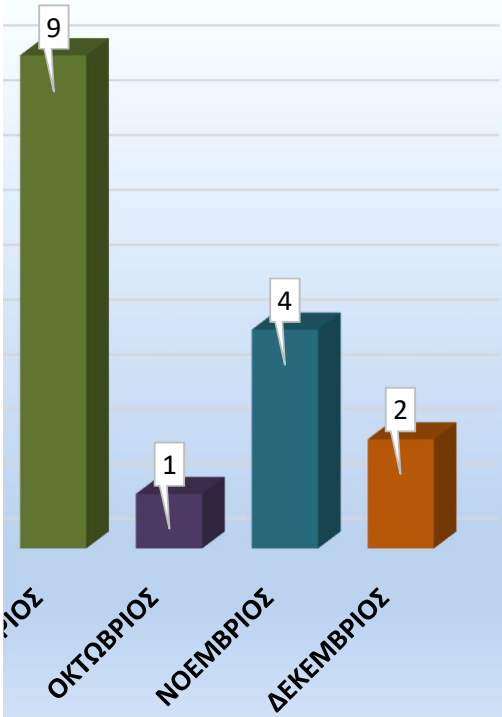

ΜΗΝΑΣ	
ΙΑΝΟΥΑΡΙΟΣ	3
ΦΕΒΡΟΥΑΡΙΟΣ	0
ΜΑΡΤΙΟΣ	2
ΑΠΡΙΛΙΟΣ	3
ΜΑΪΟΣ	7
ΙΟΥΝΙΟΣ	5
ΙΟΥΛΙΟΣ	7
ΑΥΓΟΥΣΤΟΣ	6
ΣΕΠΤΕΜΒΡΙΟΣ	9
ΟΚΤΩΒΡΙΟΣ	1
ΝΟΕΜΒΡΙΟΣ	4
ΔΕΚΕΜΒΡΙΟΣ	2
ΣΥΝΟΛΟ	49

ΗΛΙΚΙΕΣ	
0-17	2
18-25	9
26-35	7
36-55	13
55 +	18
ΣΥΝΟΛΟ	49

ΤΥΠΟΣ	
ΣΥΓΚΡΟΥΣΕΙΣ	18
ΠΑΡΑΣΥΡΣΗ	3
ΕΚΤΡΟΠΕΣ	28
ΣΥΝΟΛΟ	49

ΗΜΕΡΕΣ ΑΤΥΧΗΜΑΤΟΣ

ΑΤΥΧΗΜΑΤΑ ΑΝΑ ΜΗΝΑ

ΩΡΑ	
07:00-09:00	1
09:00-13:00	11
13:00-17:00	9
17:00-21:00	10
21:00-24:00	3
00:00-07:00	15
ΣΥΝΟΛΟ	49

ΚΑΤΗΓΟΡΙΑ ΕΜΠΛΕΚΟΜΕΝΟΥ

ΦΥΛΟ

ΤΥΠΟΣ ΑΤΥΧΗΜΑΤΟΣ

ΩΡΕΣ ΑΤΥΧΗΜΑΤΟΣ

ΚΑΤΗΓΟΡΙΑ ΟΧΗΜΑΤΟΣ