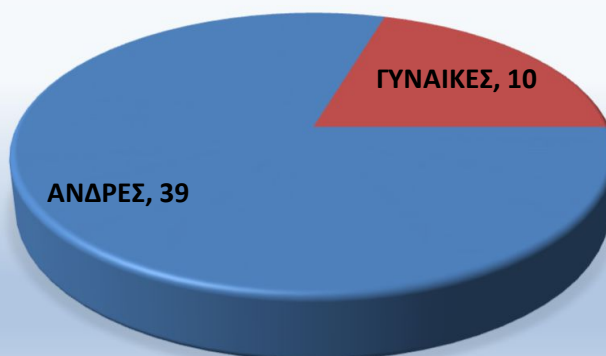

ΩΡΑ	
07:00-09:00	1
09:00-13:00	11
13:00-17:00	9
17:00-21:00	10
21:00-24:00	3
00:00-07:00	15
ΣΥΝΟΛΟ	49

ΚΑΤΗΓΟΡΙΑ ΕΜΠΛΕΚΟΜΕΝΟΥ

ΦΥΛΟ

ΤΥΠΟΣ ΑΤΥΧΗΜΑΤΟΣ