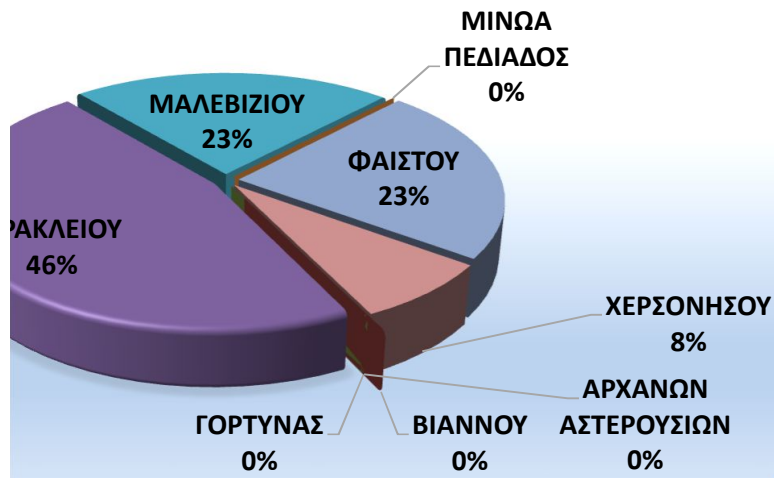

ΗΛΙΚΙΕΣ	
0-17	2
17-25	2
26-35	1
36-55	4
55 +	4
ΣΥΝΟΛΟ	13

ΤΥΠΟΣ	
ΣΥΓΚΡΟΥΣΕΙΣ	5
ΠΑΡΑΣΥΡΣΗ	2
ΕΚΤΡΟΠΗ	6
ΣΥΝΟΛΟ	13

ΓΥΝΑΙΚΕΣ
23%

ΣΥΓ

ΩΡΑ	
07:00-09:00	
09:00-13:00	1
13:00-17:00	1
17:00-21:00	4
21:00-24:00	
00:00-07:00	7
ΣΥΝΟΛΟ	13

ΔΗΜΟΙ ΗΡΑΚΛΕΙΟΥ	
ΑΡΧΑΝΩΝ ΑΣΤΕΡΟΥΣΙΩΝ	
ΒΙΑΝΝΟΥ	
ΓΟΡΤΥΝΑΣ	
ΗΡΑΚΛΕΙΟΥ	6
ΜΑΛΕΒΙΖΙΟΥ	3
ΜΙΝΩΑ ΠΕΔΙΑΔΟΣ	
ΦΑΙΣΤΟΥ	3
ΧΕΡΣΟΝΗΣΟΥ	1
ΣΥΝΟΛΟ	13

ΕΛΕΓΧΟΣ ΠΙΘΑΝΟΥ ΣΦΑΛΜΑΤΟΣ

137858491849

137858491849

ΤΥΠΟΣ

ΟΔΙΚΟ ΔΙΚΤΥΟ

ΜΗΝΑΣ

ΩΡΑ

ΔΗΜΟΙ ΗΡΑΚΛΕΙΟΥ

ΟΣ

10

ΚΑΤΗΓΟΡΙΑ	
ΠΕΖΟΣ	
ΕΠΙΒΑΤΕΣ	2
ΟΔΗΓΟΙ	10
ΣΥΝΟΛΟ	12

ΦΥΛΟ	
ΑΝΔΡΕΣ	11
ΓΥΝΑΙΚΕΣ	1
ΣΥΝΟΛΟ	12

ΗΛΙΚΙΕΣ	
0-17	
18-25	2
26-35	3
36-55	1
55 +	6
ΣΥΝΟΛΟ	12

ΗΜΕΡΑ	
ΔΕΥΤΕΡΑ	1
ΤΡΙΤΗ	1
ΤΕΤΑΡΤΗ	2
ΠΕΜΠΤΗ	3
ΠΑΡΑΣΚΕΥΗ	4
ΣΑΒΒΑΤΟ	1
ΚΥΡΙΑΚΗ	
ΣΥΝΟΛΟ	12