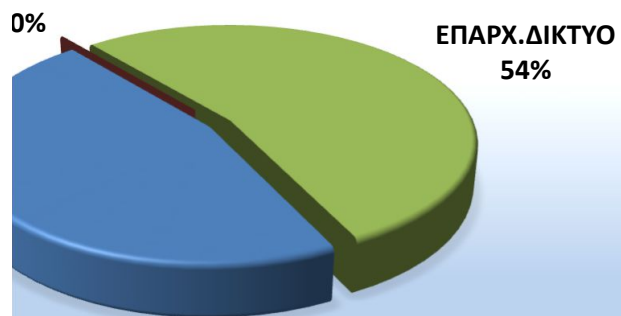

ΟΔΙΚΟ ΔΙΚΤΥΟ