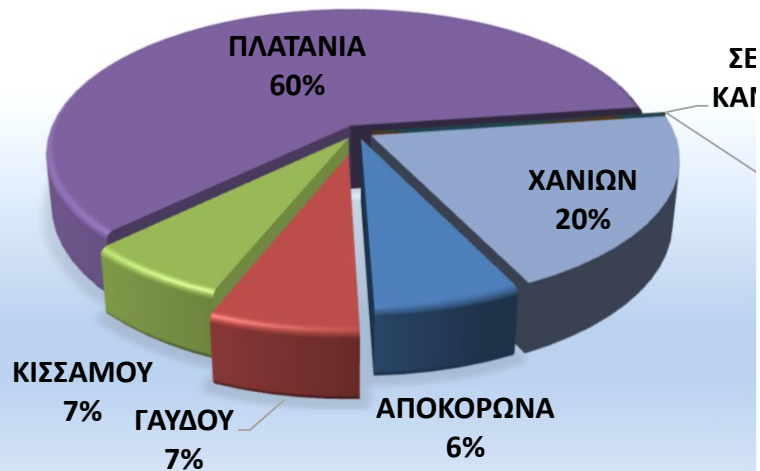

ΔΗΜΟΙ ΧΑΝΙΩΝ	
ΑΠΟΚΟΡΩΝΑ	1
ΓΑΥΔΟΥ	1
ΚΙΣΣΑΜΟΥ	1
ΠΛΑΤΑΝΙΑ	9
ΣΕΛΙΝΟΥ ΚΑΝΤΑΝΟΥ	
ΣΦΑΚΙΩΝ	
ΧΑΝΙΩΝ	3
ΣΥΝΟΛΟ	15

ΔΗΜΟΙ ΡΕΘΥΜΝΟΥ	
ΑΝΩΓΕΙΩΝ	
ΡΕΘΥΜΝΟΥ	2
ΑΜΑΡΙΟΥ	3
ΑΓΙΟΥ ΒΑΣΙΛΕΙΟΥ	1
ΜΥΛΟΠΟΤΑΜΟΥ	3
ΣΥΝΟΛΟ	9

ΔΗΜΟΙ ΧΑΝΙΩΝ