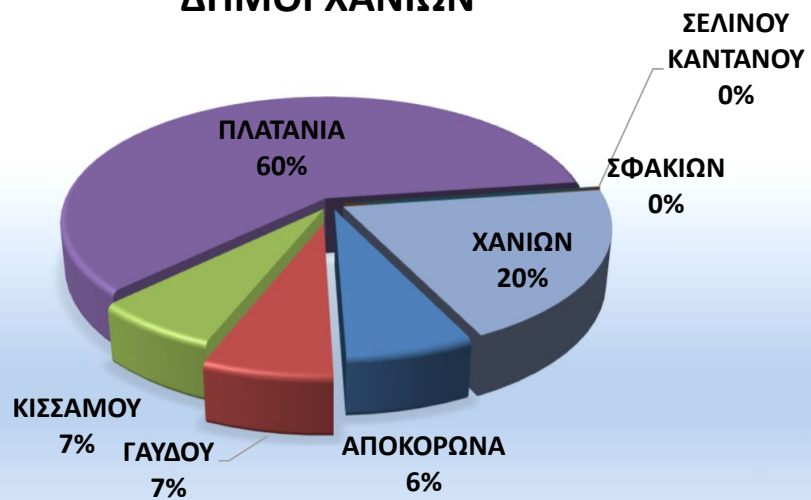

ΔΗΜΟΙ ΧΑΝΙΩΝ

ΒΡΙΟΣ
%

ΚΑΤΗΓΟΡΙΑ	
ΠΕΖΟΣ	
ΕΠΙΒΑΤΕΣ	3
ΟΔΗΓΟΙ	6
ΣΥΝΟΛΟ	9

ΗΜΕΡΑ	
ΔΕΥΤΕΡΑ	2
ΤΡΙΤΗ	1
ΤΕΤΑΡΤΗ	2
ΠΕΜΠΤΗ	
ΠΑΡΑΣΚΕΥΗ	1
ΣΑΒΒΑΤΟ	2
ΚΥΡΙΑΚΗ	1
ΣΥΝΟΛΟ	9

ΟΔΙΚΟ ΔΙΚΤΥΟ	
ΠΟΛΗ	
ΒΟΑΚ	4
ΕΠΑΡΧ.ΔΙΚΤΥΟ	5
ΣΥΝΟΛΟ	9

ΦΥΛΟ	
ΑΝΔΡΕΣ	7
ΓΥΝΑΙΚΕΣ	2
ΣΥΝΟΛΟ	9

ΟΧΗΜΑ	
ΜΟΤΟ	4
ΑΥΤΟΚΙΝΗΤΟ	3
ΠΟΔΗΛΑΤΟ	1
ΓΟΥΡΟΥΝΑ	
ΤΡΑΚΤΕΡ	1
ΦΟΡΤΗΓΟ	
ΣΥΝΟΛΟ	9

ΜΗΝΑΣ	
ΙΑΝΟΥΑΡΙΟΣ	
ΦΕΒΡΟΥΑΡΙΟΣ	
ΜΑΡΤΙΟΣ	
ΑΠΡΙΛΙΟΣ	1
ΜΑΪΟΣ	1
ΙΟΥΝΙΟΣ	2
ΙΟΥΛΙΟΣ	1
ΑΥΓΟΥΣΤΟΣ	3
ΣΕΠΤΕΜΒΡΙΟΣ	
ΟΚΤΩΒΡΙΟΣ	1
ΝΟΕΜΒΡΙΟΣ	
ΔΕΚΕΜΒΡΙΟΣ	
ΣΥΝΟΛΟ	9

ΗΛΙΚΙΕΣ	
0-17	
18-25	2
26-35	
36-55	4
55+	3
ΣΥΝΟΛΟ	9

ΤΥΠΟΣ ΑΤΥΧΗΜΑΤΟΣ	
ΣΥΓΚΡΟΥΣΕΙΣ	3
ΠΑΡΑΣΥΡΣΗ	
ΕΚΤΡΟΠΕΣ	6
ΣΥΝΟΛΟ	9