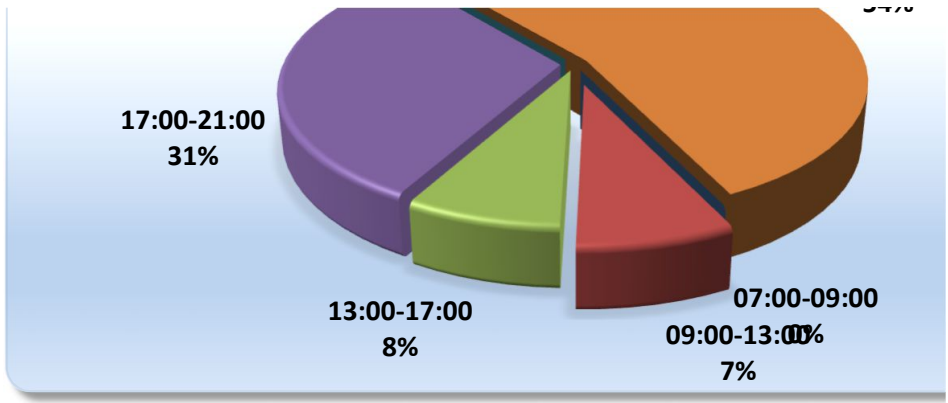

ΗΛΙΚΙΕΣ	
0-17	2
17-25	2
26-35	1
36-55	4
55 +	4
ΣΥΝΟΛΟ	13

ΤΥΠΟΣ	
ΣΥΓΚΡΟΥΣΕΙΣ	5
ΠΑΡΑΣΥΡΣΗ	2
ΕΚΤΡΟΠΗ	6
ΣΥΝΟΛΟ	13

ΓΥΝΑΙΚΕΣ
23%

ΣΥΓ

ΩΡΑ	
07:00-09:00	
09:00-13:00	1
13:00-17:00	1
17:00-21:00	4
21:00-24:00	
00:00-07:00	7
ΣΥΝΟΛΟ	13

ΩΡΑ

ΔΗΜΟΙ ΗΡΑΚΛΕΙΟΥ

ΟΣ

10

ΚΑΤΗΓΟΡΙΑ	
ΠΕΖΟΣ	
ΕΠΙΒΑΤΕΣ	2
ΟΔΗΓΟΙ	10
ΣΥΝΟΛΟ	12

ΦΥΛΟ	
ΑΝΔΡΕΣ	11
ΓΥΝΑΙΚΕΣ	1
ΣΥΝΟΛΟ	12

ΗΛΙΚΙΕΣ	
0-17	
18-25	2
26-35	3
36-55	1
55 +	6
ΣΥΝΟΛΟ	12

ΗΜΕΡΑ	
ΔΕΥΤΕΡΑ	1
ΤΡΙΤΗ	1
ΤΕΤΑΡΤΗ	2
ΠΕΜΠΤΗ	3
ΠΑΡΑΣΚΕΥΗ	4
ΣΑΒΒΑΤΟ	1
ΚΥΡΙΑΚΗ	
ΣΥΝΟΛΟ	12