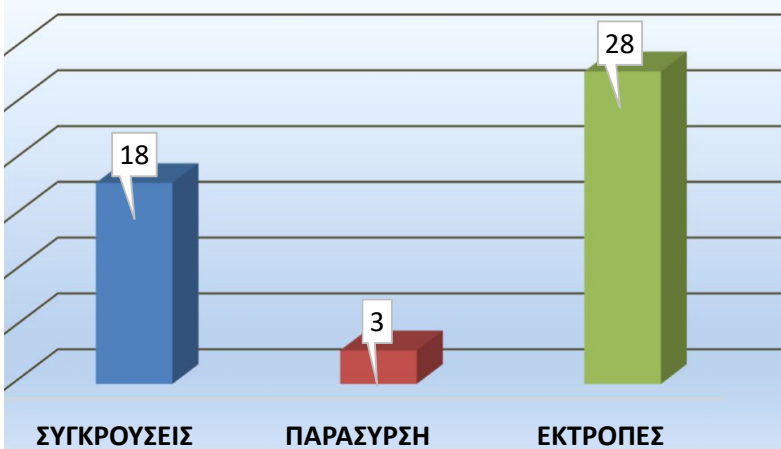

ΜΗΝΑΣ	
ΙΑΝΟΥΑΡΙΟΣ	3
ΦΕΒΡΟΥΑΡΙΟΣ	0
ΜΑΡΤΙΟΣ	2
ΑΠΡΙΛΙΟΣ	3
ΜΑΪΟΣ	7
ΙΟΥΝΙΟΣ	5
ΙΟΥΛΙΟΣ	7
ΑΥΓΟΥΣΤΟΣ	6
ΣΕΠΤΕΜΒΡΙΟΣ	9
ΟΚΤΩΒΡΙΟΣ	1
ΝΟΕΜΒΡΙΟΣ	4
ΔΕΚΕΜΒΡΙΟΣ	2
ΣΥΝΟΛΟ	49

ΗΛΙΚΙΕΣ	
0-17	2
18-25	9
26-35	7
36-55	13
55 +	18
ΣΥΝΟΛΟ	49

ΤΥΠΟΣ	
ΣΥΓΚΡΟΥΣΕΙΣ	18
ΠΑΡΑΣΥΡΣΗ	3
ΕΚΤΡΟΠΕΣ	28
ΣΥΝΟΛΟ	49

ΗΜΕΡΕΣ ΑΤΥΧΗΜΑΤΟΣ

ΑΤΥΧΗΜΑΤΑ ΑΝΑ ΜΗΝΑ

ΩΡΑ	
07:00-09:00	1
09:00-13:00	11
13:00-17:00	9
17:00-21:00	10
21:00-24:00	3
00:00-07:00	15
ΣΥΝΟΛΟ	49

ΚΑΤΗΓΟΡΙΑ ΕΜΠΛΕΚΟΜΕΝΟΥ

ΦΥΛΟ

ΤΥΠΟΣ ΑΤΥΧΗΜΑΤΟΣ

ΩΡΕΣ ΑΤΥΧΗΜΑΤΟΣ

ΚΑΤΗΓΟΡΙΑ ΟΧΗΜΑΤΟΣ