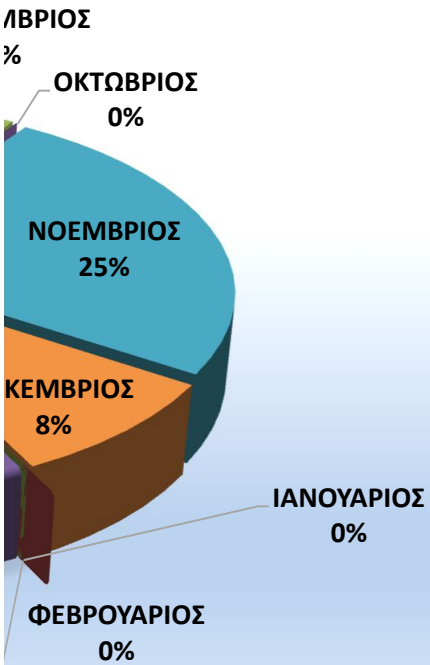

ΩΡΑ	
07:00-09:00	
09:00-13:00	2
13:00-17:00	5
17:00-21:00	
21:00-24:00	1
00:00-07:00	4
ΣΥΝΟΛΟ	12

ΔΗΜΟΙ ΛΑΣΙΘΙΟΥ	
ΟΡΟΠΕΔΙΟΥ	1
ΑΓΙΟΥ ΝΙΚΟΛΑΟΥ	4
ΣΗΤΕΙΑΣ	2
ΙΕΡΑΠΕΤΡΑΣ	5
ΣΥΝΟΛΟ	12

ΕΛΕΓΧΟΣ ΠΙΘΑΝΟΥ ΣΦΑΛΜΑΤΟΣ

61917364224

61917364224

Απλός έλεγχος για να είναι όλα τα

ΤΥΠΟΣ

ΟΔΙΚΟ ΔΙΚΤΥΟ ΕΠΑΡΧ.ΔΙΚΤΥΟ 83%

σύνολο τα ίδια

ΜΗΝΑΣ

ΩΡΑ

ΔΗΜΟΙ ΛΑΣΙΘΙΟΥ