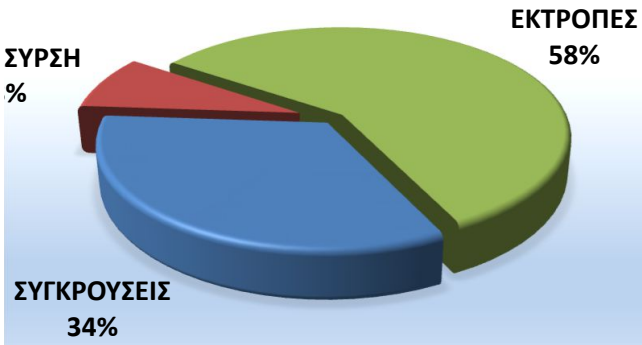

61917364224

Απλός έλεγχος για να είναι όλα τα

ΤΥΠΟΣ

ΟΔΙΚΟ ΔΙΚΤΥΟ ΕΠΑΡΧ.ΔΙΚΤΥΟ 83%

σύνολο τα ίδια

ΜΗΝΑΣ

ΩΡΑ

ΔΗΜΟΙ ΛΑΣΙΘΙΟΥ