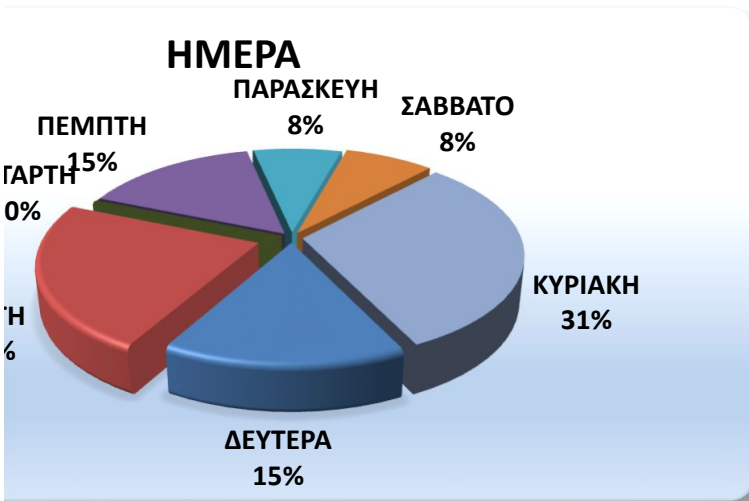

ΩΡΑ	
07:00-09:00	
09:00-13:00	1
13:00-17:00	1
17:00-21:00	4
21:00-24:00	
00:00-07:00	7
ΣΥΝΟΛΟ	13

ΔΗΜΟΙ ΗΡΑΚΛΕΙΟΥ	
ΑΡΧΑΝΩΝ ΑΣΤΕΡΟΥΣΙΩΝ	
ΒΙΑΝΝΟΥ	
ΓΟΡΤΥΝΑΣ	
ΗΡΑΚΛΕΙΟΥ	6
ΜΑΛΕΒΙΖΙΟΥ	3
ΜΙΝΩΑ ΠΕΔΙΑΔΟΣ	
ΦΑΙΣΤΟΥ	3
ΧΕΡΣΟΝΗΣΟΥ	1
ΣΥΝΟΛΟ	13

ΕΛΕΓΧΟΣ ΠΙΘΑΝΟΥ ΣΦΑΛΜΑΤΟΣ

137858491849

137858491849