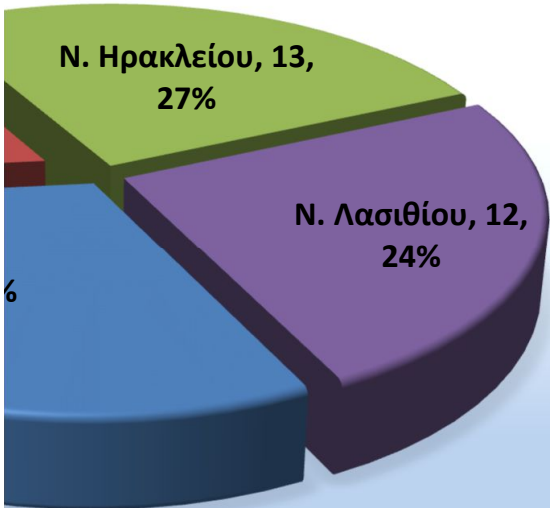

ΗΜΕΡΑ

ΥΝΑΙΚΕΣ
20%

ΟΧΗΜΑ

5 +
7%

ΤΥΠΟΣ

ΠΑΡΑΣΥΡΣΗ
6%

ΣΥΓΚΡΟΥΣΕΙΣ
37%

ΟΔΙΚΟ ΔΙΚΤΥΟ

ΣΚΕΥΗ
%

ΩΡΑ

ΝΟΜΟΙ

ΕΚΤΡΟΠΕΣ
57%

ΜΗΝΑΣ

A

ΟΙ ΚΡΗΤΗΣ

ΔΗΜΟΙ ΧΑΝΙΩΝ	
ΑΠΟΚΟΡΩΝΑ	1
ΓΑΥΔΟΥ	1
ΚΙΣΣΑΜΟΥ	1
ΠΛΑΤΑΝΙΑ	9
ΣΕΛΙΝΟΥ ΚΑΝΤΑΝΟΥ	
ΣΦΑΚΙΩΝ	
ΧΑΝΙΩΝ	3
ΣΥΝΟΛΟ	15