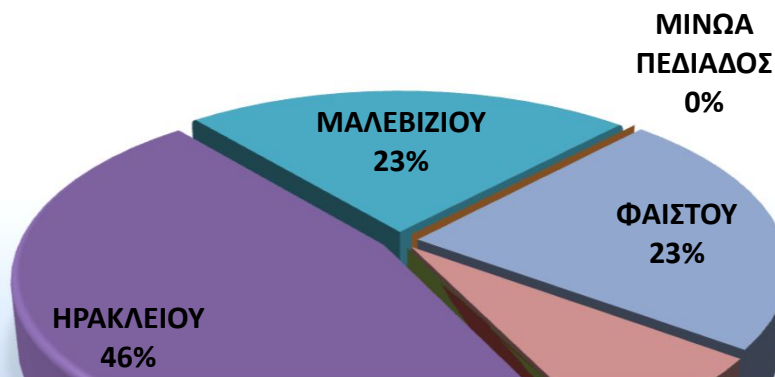

ΔΗΜΟΙ ΗΡΑΚΛΕΙΟΥ