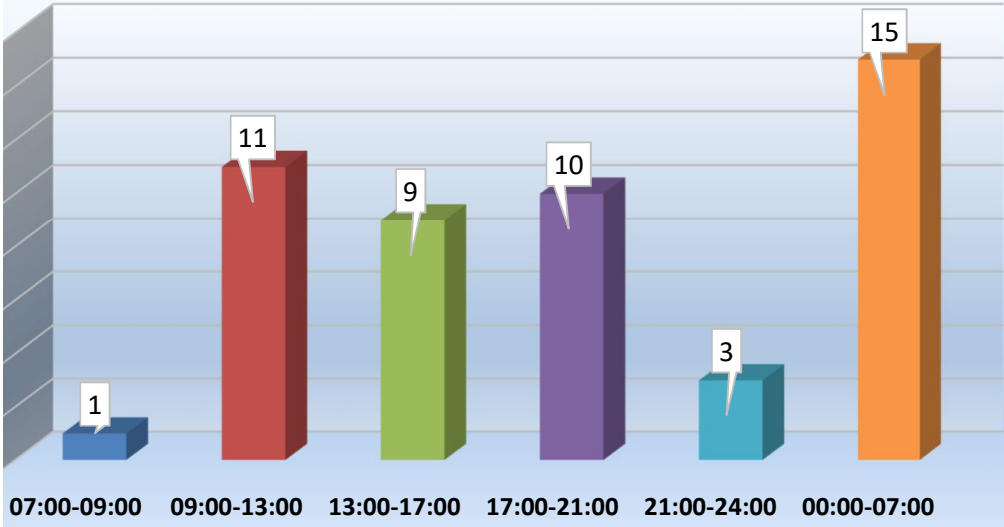

ΜΗΝΑΣ	
ΙΑΝΟΥΑΡΙΟΣ	3
ΦΕΒΡΟΥΑΡΙΟΣ	0
ΜΑΡΤΙΟΣ	2
ΑΠΡΙΛΙΟΣ	3
ΜΑΪΟΣ	7
ΙΟΥΝΙΟΣ	5
ΙΟΥΛΙΟΣ	7
ΑΥΓΟΥΣΤΟΣ	6
ΣΕΠΤΕΜΒΡΙΟΣ	9
ΟΚΤΩΒΡΙΟΣ	1
ΝΟΕΜΒΡΙΟΣ	4
ΔΕΚΕΜΒΡΙΟΣ	2
ΣΥΝΟΛΟ	49

ΗΛΙΚΙΕΣ	
0-17	2
18-25	9
26-35	7
36-55	13
55 +	18
ΣΥΝΟΛΟ	49

ΤΥΠΟΣ	
ΣΥΓΚΡΟΥΣΕΙΣ	18
ΠΑΡΑΣΥΡΣΗ	3
ΕΚΤΡΟΠΕΣ	28
ΣΥΝΟΛΟ	49

ΗΜΕΡΕΣ ΑΤΥΧΗΜΑΤΟΣ

ΑΤΥΧΗΜΑΤΑ ΑΝΑ ΜΗΝΑ

ΩΡΑ	
07:00-09:00	1
09:00-13:00	11
13:00-17:00	9
17:00-21:00	10
21:00-24:00	3
00:00-07:00	15
ΣΥΝΟΛΟ	49

ΚΑΤΗΓΟΡΙΑ ΕΜΠΛΕΚΟΜΕΝΟΥ

ΦΥΛΟ

ΤΥΠΟΣ ΑΤΥΧΗΜΑΤΟΣ

ΩΡΕΣ ΑΤΥΧΗΜΑΤΟΣ

ΚΑΤΗΓΟΡΙΑ ΟΧΗΜΑΤΟΣ