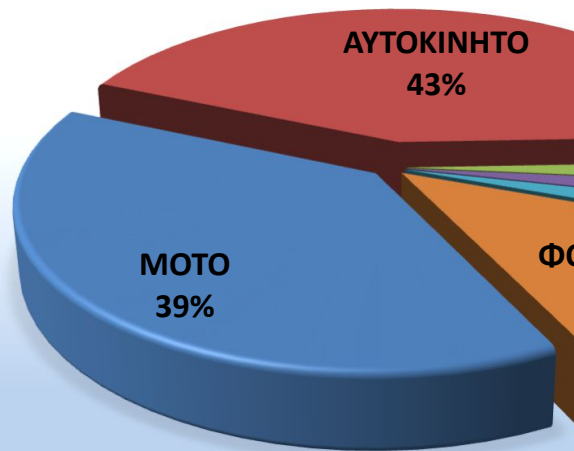

ΗΛΙΚΙΕΣ	
0-17	2
18-25	9
26-35	7
36-55	13
55 +	18
ΣΥΝΟΛΟ	49

ΤΥΠΟΣ	
ΣΥΓΚΡΟΥΣΕΙΣ	18
ΠΑΡΑΣΥΡΣΗ	3
ΕΚΤΡΟΠΕΣ	28
ΣΥΝΟΛΟ	49

ΚΑΤΗΓΟΡΙΑ

ΦΥΛΟ

ΑΝΔΡΕΣ
80%

ΗΛΙΚΙΕΣ

36-55
27%

26-35
14%

18-25
18%

0-17
4%

51-65
33%

ΩΡΑ	
07:00-09:00	1
09:00-13:00	11
13:00-17:00	9
17:00-21:00	10
21:00-24:00	3
00:00-07:00	15
ΣΥΝΟΛΟ	49

Απογραφή
2011 2011

Μόνιμος de facto

Ν. Χανίων	15	87.3	156585	171822
Ν. Ρεθύμνου	9	92.7	85609	97059
Ν. Ηρακλείου	13	38.5	305490	338052
Ν. Λασιθίου	12	157.9	75381	75995
Σύνολο Κρήτης	49	71.7	ανά εκατομμύριο κατοίκων	
Σύνολο Κρήτης	49	7.2	ανά εκατό χιλιάδες	

ΗΜΕΡΑ

ΥΝΑΙΚΕΣ
20%

ΟΧΗΜΑ

5 +
7%

ΤΥΠΟΣ

ΠΑΡΑΣΥΡΣΗ
6%

ΣΥΓΚΡΟΥΣΕΙΣ
37%

ΟΔΙΚΟ ΔΙΚΤΥΟ