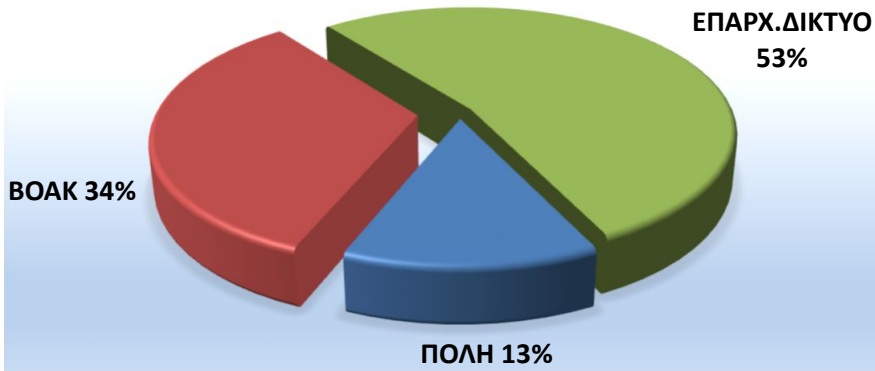

ΕΛΕΓΧΟΣ ΠΙΘΑΝΟΥ ΣΦΑΛΜΑΤΟΣ

5.7665E+11

5.7665E+11

Ε'ΑΝ ΚΟΚΚΙΝΟ

Απλός έλεγχος

ΤΥΠΟΣ

ΟΔΙΚΟ ΔΙΚΤΥΟ

ΜΗΝΑΣ