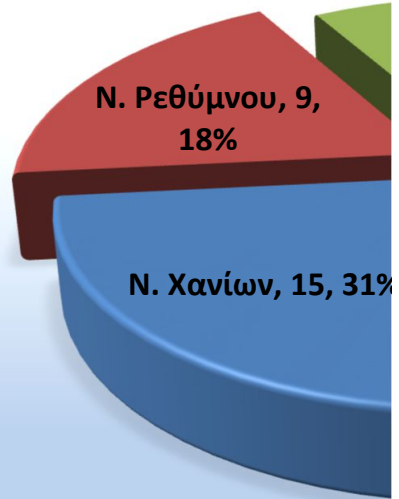

ΗΜΕΡΑ

ΥΝΑΙΚΕΣ
20%

ΟΧΗΜΑ

5 +
7%

ΤΥΠΟΣ

ΠΑΡΑΣΥΡΣΗ
6%

ΣΥΓΚΡΟΥΣΕΙΣ
37%

ΟΔΙΚΟ ΔΙΚΤΥΟ

ΣΚΕΥΗ
%

ΩΡΑ

ΝΟΜΟΙ

ΕΚΤΡΟΠΕΣ
57%

ΜΗΝΑΣ

A

ΟΙ ΚΡΗΤΗΣ

ΔΗΜΟΙ ΧΑΝΙΩΝ	
ΑΠΟΚΟΡΩΝΑ	1
ΓΑΥΔΟΥ	1
ΚΙΣΣΑΜΟΥ	1
ΠΛΑΤΑΝΙΑ	9
ΣΕΛΙΝΟΥ ΚΑΝΤΑΝΟΥ	
ΣΦΑΚΙΩΝ	
ΧΑΝΙΩΝ	3
ΣΥΝΟΛΟ	15