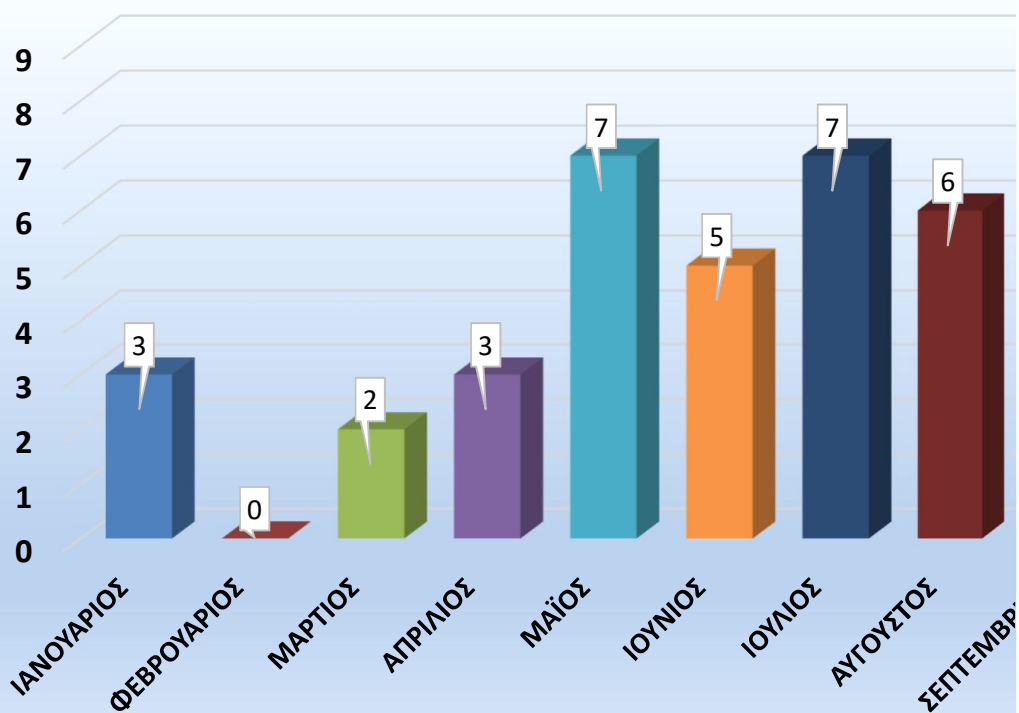

ΗΜΕΡΑ	
ΔΕΥΤΕΡΑ	8
ΤΡΙΤΗ	5
ΤΕΤΑΡΤΗ	6
ΠΕΜΠΤΗ	8
ΠΑΡΑΣΚΕΥΗ	7
ΣΑΒΒΑΤΟ	5
ΚΥΡΙΑΚΗ	10
ΣΥΝΟΛΟ	49

ΟΔΙΚΟ ΔΙΚΤΥΟ	
ΠΟΛΗ	9
ΒΟΑΚ	10
ΕΠΑΡΧ.ΔΙΚΤΥΟ	30
ΣΥΝΟΛΟ	49

ΦΥΛΟ	
ΑΝΔΡΕΣ	39
ΓΥΝΑΙΚΕΣ	10
ΣΥΝΟΛΟ	49

ΟΧΗΜΑ	
ΜΟΤΟ	19
ΑΥΤΟΚΙΝΗΤΟ	21
ΠΟΔΗΛΑΤΟ	1
ΓΟΥΡΟΥΝΑ	1
ΤΡΑΚΤΕΡ	1
ΦΟΡΤΗΓΟ	6
ΣΥΝΟΛΟ	49

ΜΗΝΑΣ	
ΙΑΝΟΥΑΡΙΟΣ	3
ΦΕΒΡΟΥΑΡΙΟΣ	0
ΜΑΡΤΙΟΣ	2
ΑΠΡΙΛΙΟΣ	3
ΜΑΪΟΣ	7
ΙΟΥΝΙΟΣ	5
ΙΟΥΛΙΟΣ	7
ΑΥΓΟΥΣΤΟΣ	6
ΣΕΠΤΕΜΒΡΙΟΣ	9
ΟΚΤΩΒΡΙΟΣ	1
ΝΟΕΜΒΡΙΟΣ	4
ΔΕΚΕΜΒΡΙΟΣ	2
ΣΥΝΟΛΟ	49

ΗΛΙΚΙΕΣ	
0-17	2
18-25	9
26-35	7
36-55	13
55 +	18
ΣΥΝΟΛΟ	49

ΤΥΠΟΣ	
ΣΥΓΚΡΟΥΣΕΙΣ	18
ΠΑΡΑΣΥΡΣΗ	3
ΕΚΤΡΟΠΕΣ	28
ΣΥΝΟΛΟ	49

ΗΜΕΡΕΣ ΑΤΥΧΗΜΑΤΟΣ

ΑΤΥΧΗΜΑΤΑ ΑΝΑ ΜΗΝΑ

ΩΡΑ	
07:00-09:00	1
09:00-13:00	11
13:00-17:00	9
17:00-21:00	10
21:00-24:00	3
00:00-07:00	15
ΣΥΝΟΛΟ	49

ΚΑΤΗΓΟΡΙΑ ΕΜΠΛΕΚΟΜΕΝΟΥ