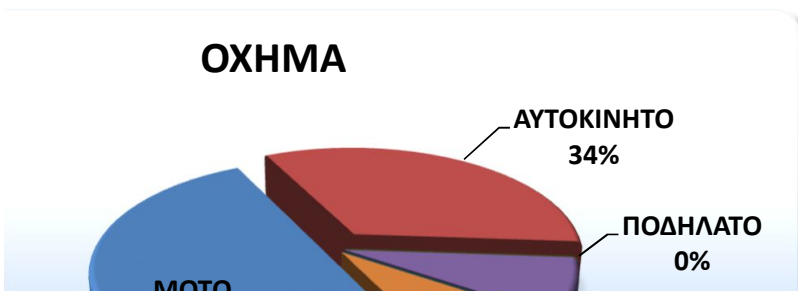

ΩΡΑ	
07:00-09:00	
09:00-13:00	2
13:00-17:00	5
17:00-21:00	
21:00-24:00	1
00:00-07:00	4
ΣΥΝΟΛΟ	12

ΔΗΜΟΙ ΛΑΣΙΘΙΟΥ	
ΟΡΟΠΕΔΙΟΥ	1
ΑΓΙΟΥ ΝΙΚΟΛΑΟΥ	4
ΣΗΤΕΙΑΣ	2
ΙΕΡΑΠΕΤΡΑΣ	5
ΣΥΝΟΛΟ	12

ΕΛΕΓΧΟΣ ΠΙΘΑΝΟΥ ΣΦΑΛΜΑΤΟΣ

61917364224

61917364224

Απλός έλεγχος για να είναι όλα τα