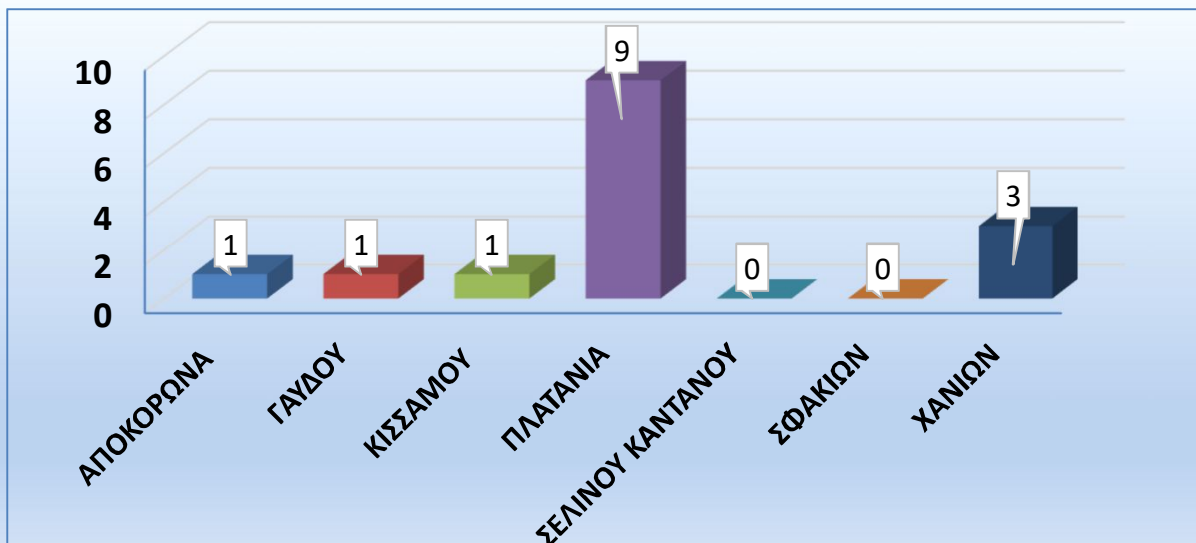

ΔΗΜΟΙ ΧΑΝΙΩΝ	
ΑΠΟΚΟΡΩΝΑ	1
ΓΑΥΔΟΥ	1
ΚΙΣΣΑΜΟΥ	1
ΠΛΑΤΑΝΙΑ	9
ΣΕΛΙΝΟΥ ΚΑΝΤΑΝΟΥ	0
ΣΦΑΚΙΩΝ	0
ΧΑΝΙΩΝ	3
ΣΥΝΟΛΟ	15

ΔΗΜΟΙ ΡΕΘΥΜΝΟΥ	
ΑΝΩΓΕΙΩΝ	0
ΡΕΘΥΜΝΟΥ	2
ΑΜΑΡΙΟΥ	3
ΑΓΙΟΥ ΒΑΣΙΛΕΙΟΥ	1
ΜΥΛΟΠΟΤΑΜΟΥ	3
ΣΥΝΟΛΟ	9

ΔΗΜΟΙ ΗΡΑΚΛΕΙΟΥ	
ΑΡΧΑΝΩΝ ΑΣΤΕΡΟΥΣΙΩΝ	
ΒΙΑΝΝΟΥ	
ΓΟΡΤΥΝΑΣ	
ΗΡΑΚΛΕΙΟΥ	
ΜΑΛΕΒΙΖΙΟΥ	
ΜΙΝΩΑ ΠΕΔΙΑΔΟΣ	
ΦΑΙΣΤΟΥ	
ΧΕΡΣΟΝΗΣΟΥ	
ΣΥΝΟΛΟ	

ΑΤΥΧΗΜΑΤΑ ΣΕ ΔΗΜΟΥΣ ΤΟΥ Ν. ΧΑΝΙΩΝ