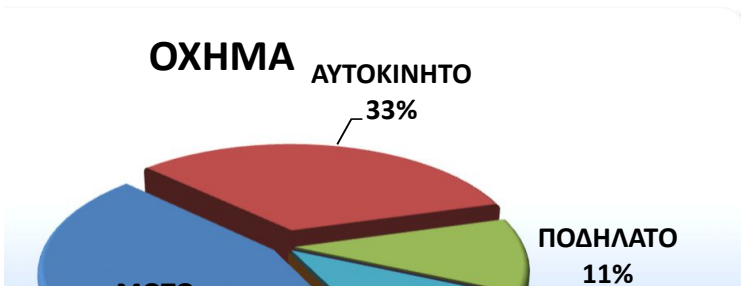

ΩΡΑ	
07:00-09:00	1
09:00-13:00	5
13:00-17:00	1
17:00-21:00	1
21:00-24:00	
00:00-07:00	1
ΣΥΝΟΛΟ	9

ΔΗΜΟΙ ΡΕΘΥΜΝΟΥ	
ΑΝΩΓΕΙΩΝ	
ΡΕΘΥΜΝΟΥ	2
ΑΜΑΡΙΟΥ	3
ΑΓΙΟΥ ΒΑΣΙΛΕΙΟΥ	1
ΜΥΛΟΠΟΤΑΜΟΥ	3
ΣΥΝΟΛΟ	9

ΕΛΕΓΧΟΣ ΠΙΘΑΝΟΥ ΣΦΑΛΜΑΤΟΣ

3486784401

3486784401