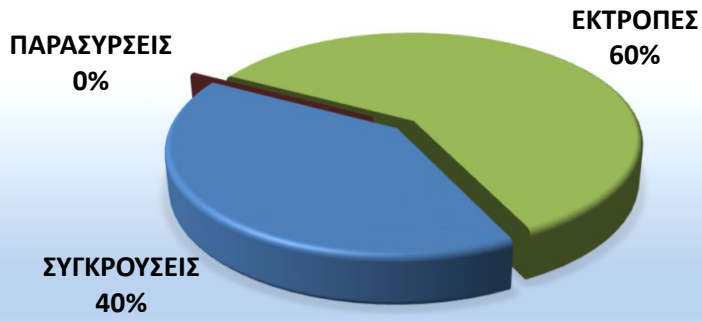

ΕΛΕΓΧΟΣ ΠΙΘΑΝΟΥ ΣΦΑΛΜΑΤΟΣ

5.7665E+11

5.7665E+11

Ε'ΑΝ ΚΟΚΚΙΝΟ

Απλός έλεγχος

ΤΥΠΟΣ

ΟΔΙΚΟ ΔΙΚΤΥΟ

ΜΗΝΑΣ