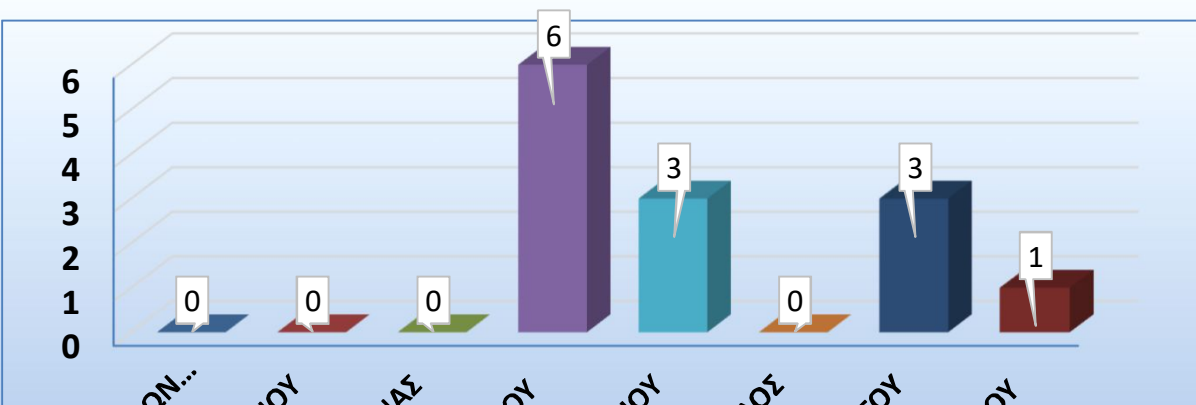

ΑΤΥΧΗΜΑΤΑ ΣΕ ΔΗΜΟΥΣ ΤΟΥ Ν. ΗΡΑΚΛΕΙΟΥ