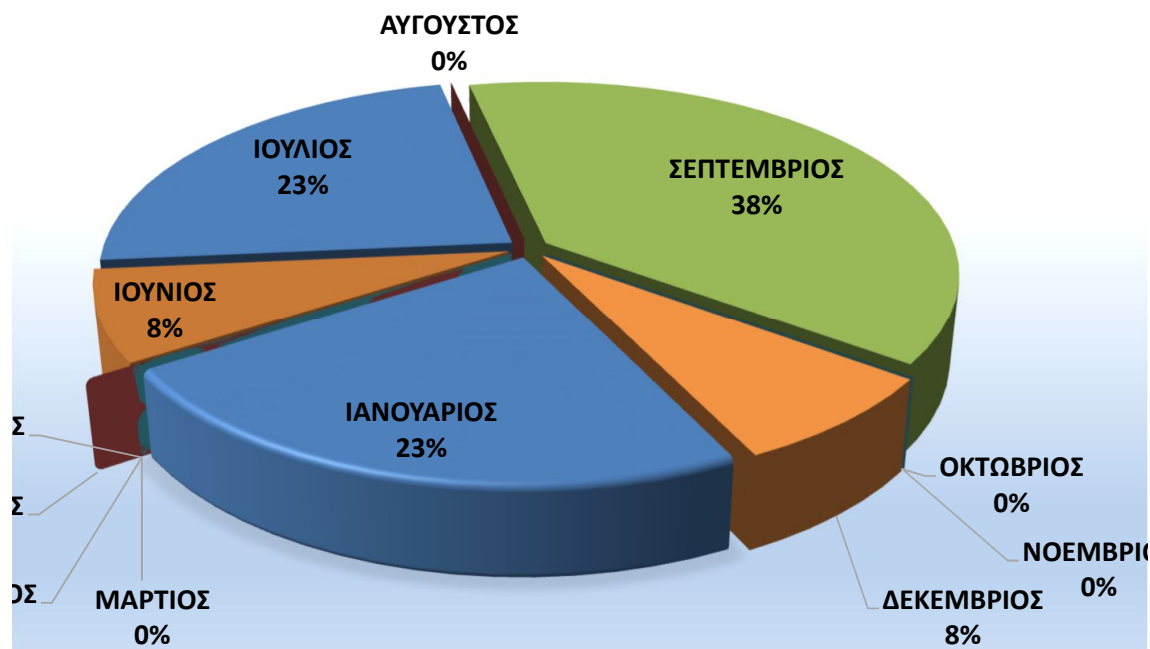

ΗΛΙΚΙΕΣ	
0-17	2
17-25	2
26-35	1
36-55	4
55 +	4
ΣΥΝΟΛΟ	13

ΤΥΠΟΣ	
ΣΥΓΚΡΟΥΣΕΙΣ	5
ΠΑΡΑΣΥΡΣΗ	2
ΕΚΤΡΟΠΗ	6
ΣΥΝΟΛΟ	13

ΓΥΝΑΙΚΕΣ
23%

ΣΥΓ

ΩΡΑ	
07:00-09:00	
09:00-13:00	1
13:00-17:00	1
17:00-21:00	4
21:00-24:00	
00:00-07:00	7
ΣΥΝΟΛΟ	13

ΩΡΑ

ΔΗΜΟΙ ΗΡΑΚΛΕΙΟΥ

ΟΣ

10

ΚΑΤΗΓΟΡΙΑ	
ΠΕΖΟΣ	
ΕΠΙΒΑΤΕΣ	2
ΟΔΗΓΟΙ	10
ΣΥΝΟΛΟ	12

ΦΥΛΟ	
ΑΝΔΡΕΣ	11
ΓΥΝΑΙΚΕΣ	1
ΣΥΝΟΛΟ	12

ΗΛΙΚΙΕΣ	
0-17	
18-25	2
26-35	3
36-55	1
55 +	6
ΣΥΝΟΛΟ	12

ΗΜΕΡΑ	
ΔΕΥΤΕΡΑ	1
ΤΡΙΤΗ	1
ΤΕΤΑΡΤΗ	2
ΠΕΜΠΤΗ	3
ΠΑΡΑΣΚΕΥΗ	4
ΣΑΒΒΑΤΟ	1
ΚΥΡΙΑΚΗ	
ΣΥΝΟΛΟ	12