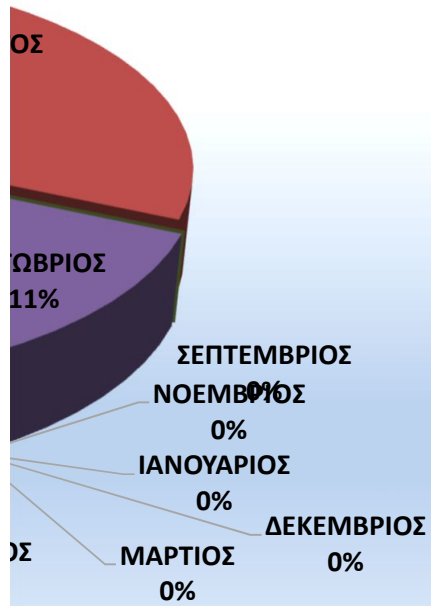

ΗΛΙΚΙΕΣ	
0-17	
18-25	2
26-35	
36-55	4
55+	3
ΣΥΝΟΛΟ	9

ΤΥΠΟΣ ΑΤΥΧΗΜΑΤΟΣ	
ΣΥΓΚΡΟΥΣΕΙΣ	3
ΠΑΡΑΣΥΡΣΗ	
ΕΚΤΡΟΠΕΣ	6
ΣΥΝΟΛΟ	9

ΓΥΝΑΙΚΕΣ
22%

ΠΑΡΑΣΥΡΣΗ
0%

ΩΡΑ	
07:00-09:00	1
09:00-13:00	5
13:00-17:00	1
17:00-21:00	1
21:00-24:00	
00:00-07:00	1
ΣΥΝΟΛΟ	9

ΔΗΜΟΙ ΡΕΘΥΜΝΟΥ	
ΑΝΩΓΕΙΩΝ	
ΡΕΘΥΜΝΟΥ	2
ΑΜΑΡΙΟΥ	3
ΑΓΙΟΥ ΒΑΣΙΛΕΙΟΥ	1
ΜΥΛΟΠΟΤΑΜΟΥ	3
ΣΥΝΟΛΟ	9

ΕΛΕΓΧΟΣ ΠΙΘΑΝΟΥ ΣΦΑΛΜΑΤΟΣ

3486784401

3486784401

09:00-1
56%

ΟΔΙΚΟ ΔΙΚΤΥΟ

ΜΗΝΑΣ

ΩΡΑ

ΔΗΜΟΙ ΡΕΘΥΜΝΟΥ

ΚΑΤΗΓΟΡΙΑ	
ΠΕΖΟΙ	2
ΕΠΙΒΑΤΕΣ	3
ΟΔΗΓΟΙ	8
ΣΥΝΟΛΟ	13

ΗΜΕΡΑ	
ΔΕΥΤΕΡΑ	2
ΤΡΙΤΗ	3
ΤΕΤΑΡΤΗ	
ΠΕΜΠΤΗ	2
ΠΑΡΑΣΚΕΥΗ	1
ΣΑΒΒΑΤΟ	1
ΚΥΡΙΑΚΗ	4
ΣΥΝΟΛΟ	13

ΟΔΙΚΟ ΔΙΚΤΥΟ	
ΠΟΛΗ	6
ΒΟΑΚ	
ΕΠΑΡΧ.ΔΙΚΤΥΟ	7
ΣΥΝΟΛΟ	13

ΦΥΛΟ	
ΑΝΔΡΕΣ	10
ΓΥΝΑΙΚΕΣ	3
ΣΥΝΟΛΟ	13