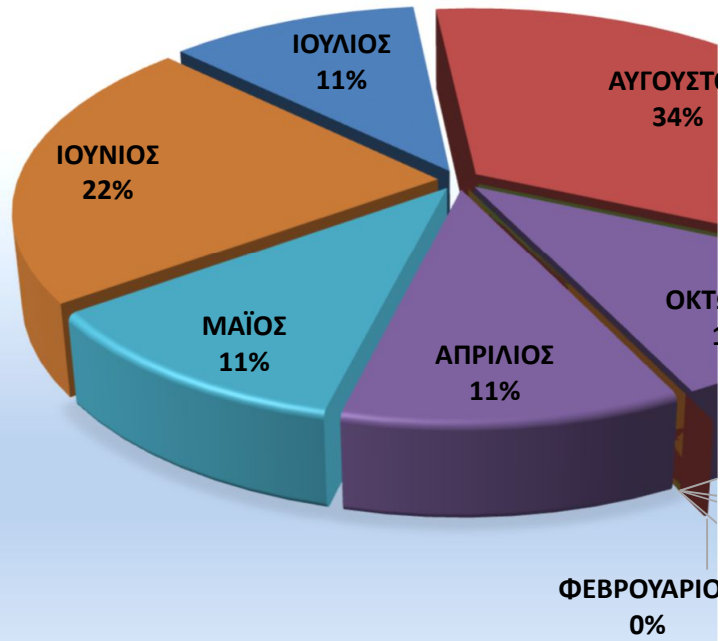

ΔΗΜΟΙ ΡΕΘΥΜΝΟΥ	
ΑΝΩΓΕΙΩΝ	
ΡΕΘΥΜΝΟΥ	2
ΑΜΑΡΙΟΥ	3
ΑΓΙΟΥ ΒΑΣΙΛΕΙΟΥ	1
ΜΥΛΟΠΟΤΑΜΟΥ	3
ΣΥΝΟΛΟ	9

ΕΛΕΓΧΟΣ ΠΙΘΑΝΟΥ ΣΦΑΛΜΑΤΟΣ

3486784401

3486784401

09:00-1
56%

ΟΔΙΚΟ ΔΙΚΤΥΟ

ΜΗΝΑΣ

ΩΡΑ

ΔΗΜΟΙ ΡΕΘΥΜΝΟΥ

ΚΑΤΗΓΟΡΙΑ	
ΠΕΖΟΙ	2
ΕΠΙΒΑΤΕΣ	3
ΟΔΗΓΟΙ	8
ΣΥΝΟΛΟ	13

ΗΜΕΡΑ	
ΔΕΥΤΕΡΑ	2
ΤΡΙΤΗ	3
ΤΕΤΑΡΤΗ	
ΠΕΜΠΤΗ	2
ΠΑΡΑΣΚΕΥΗ	1
ΣΑΒΒΑΤΟ	1
ΚΥΡΙΑΚΗ	4
ΣΥΝΟΛΟ	13

ΟΔΙΚΟ ΔΙΚΤΥΟ	
ΠΟΛΗ	6
ΒΟΑΚ	
ΕΠΑΡΧ.ΔΙΚΤΥΟ	7
ΣΥΝΟΛΟ	13

ΦΥΛΟ	
ΑΝΔΡΕΣ	10
ΓΥΝΑΙΚΕΣ	3
ΣΥΝΟΛΟ	13