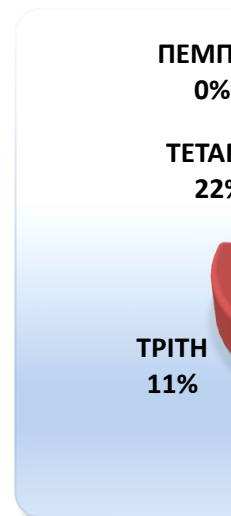

ΚΑΤΗΓΟΡΙΑ	
ΠΕΖΟΣ	
ΕΠΙΒΑΤΕΣ	3
ΟΔΗΓΟΙ	6
ΣΥΝΟΛΟ	9

ΗΜΕΡΑ	
ΔΕΥΤΕΡΑ	2
ΤΡΙΤΗ	1
ΤΕΤΑΡΤΗ	2
ΠΕΜΠΤΗ	
ΠΑΡΑΣΚΕΥΗ	1
ΣΑΒΒΑΤΟ	2
ΚΥΡΙΑΚΗ	1
ΣΥΝΟΛΟ	9

ΟΔΙΚΟ ΔΙΚΤΥΟ	
ΠΟΛΗ	
ΒΟΑΚ	4
ΕΠΑΡΧ.ΔΙΚΤΥΟ	5
ΣΥΝΟΛΟ	9

ΦΥΛΟ	
ΑΝΔΡΕΣ	7
ΓΥΝΑΙΚΕΣ	2
ΣΥΝΟΛΟ	9

ΟΧΗΜΑ	
ΜΟΤΟ	4
ΑΥΤΟΚΙΝΗΤΟ	3
ΠΟΔΗΛΑΤΟ	1
ΓΟΥΡΟΥΝΑ	
ΤΡΑΚΤΕΡ	1
ΦΟΡΤΗΓΟ	
ΣΥΝΟΛΟ	9

ΜΗΝΑΣ	
ΙΑΝΟΥΑΡΙΟΣ	
ΦΕΒΡΟΥΑΡΙΟΣ	
ΜΑΡΤΙΟΣ	
ΑΠΡΙΛΙΟΣ	1
ΜΑΪΟΣ	1
ΙΟΥΝΙΟΣ	2
ΙΟΥΛΙΟΣ	1
ΑΥΓΟΥΣΤΟΣ	3
ΣΕΠΤΕΜΒΡΙΟΣ	
ΟΚΤΩΒΡΙΟΣ	1
ΝΟΕΜΒΡΙΟΣ	
ΔΕΚΕΜΒΡΙΟΣ	
ΣΥΝΟΛΟ	9

ΗΛΙΚΙΕΣ	
0-17	
18-25	2
26-35	
36-55	4
55+	3
ΣΥΝΟΛΟ	9

ΤΥΠΟΣ ΑΤΥΧΗΜΑΤΟΣ	
ΣΥΓΚΡΟΥΣΕΙΣ	3
ΠΑΡΑΣΥΡΣΗ	
ΕΚΤΡΟΠΕΣ	6
ΣΥΝΟΛΟ	9