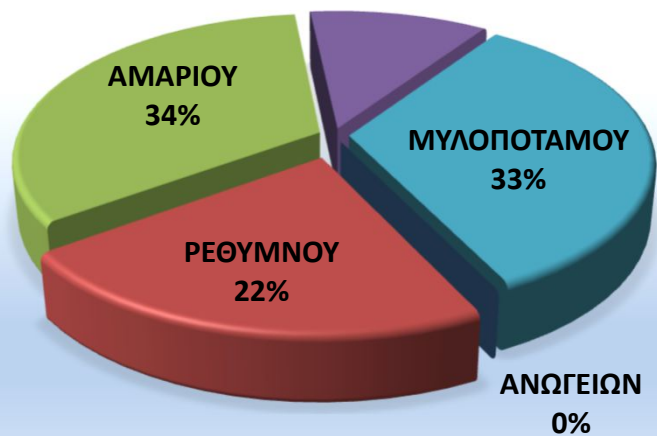

ΔΗΜΟΙ ΗΡΑΚΛΕΙΟΥ	
ΑΡΧΑΝΩΝ ΑΣΤΕΡΟΥΣΙΩΝ	
ΒΙΑΝΝΟΥ	
ΓΟΡΤΥΝΑΣ	
ΗΡΑΚΛΕΙΟΥ	6
ΜΑΛΕΒΙΖΙΟΥ	3
ΜΙΝΩΑ ΠΕΔΙΑΔΟΣ	
ΦΑΙΣΤΟΥ	3
ΧΕΡΣΟΝΗΣΟΥ	1
ΣΥΝΟΛΟ	13

ΔΗΜΟΙ ΛΑΣΙΘΙΟΥ	
ΟΡΟΠΕΔΙΟΥ	1
ΑΓΙΟΥ ΝΙΚΟΛΑΟΥ	4
ΣΗΤΕΙΑΣ	2
ΙΕΡΑΠΕΤΡΑΣ	5
ΣΥΝΟΛΟ	12

ΞΙΛΙΝΟΥ
ΝΤΑΝΟΥ
0%
ΣΦΑΚΙΩΝ
0%

ΔΗΜΟΙ ΡΕΘΥΜΝΟΥ