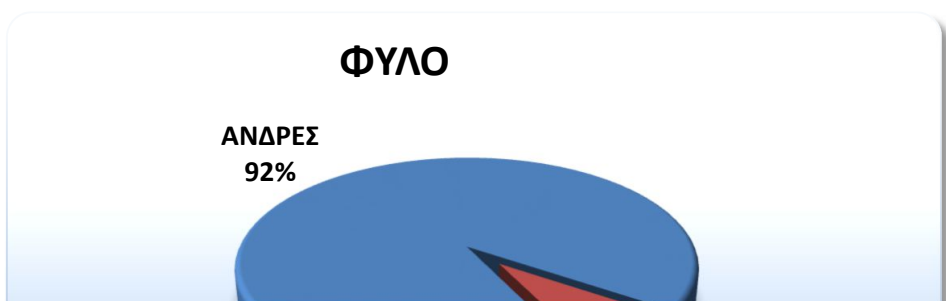

ΚΑΤΗΓΟΡΙΑ	
ΠΕΖΟΣ	
ΕΠΙΒΑΤΕΣ	2
ΟΔΗΓΟΙ	10
ΣΥΝΟΛΟ	12

ΦΥΛΟ	
ΑΝΔΡΕΣ	11
ΓΥΝΑΙΚΕΣ	1
ΣΥΝΟΛΟ	12

ΗΛΙΚΙΕΣ	
0-17	
18-25	2
26-35	3
36-55	1
55 +	6
ΣΥΝΟΛΟ	12

ΗΜΕΡΑ	
ΔΕΥΤΕΡΑ	1
ΤΡΙΤΗ	1
ΤΕΤΑΡΤΗ	2
ΠΕΜΠΤΗ	3
ΠΑΡΑΣΚΕΥΗ	4
ΣΑΒΒΑΤΟ	1
ΚΥΡΙΑΚΗ	
ΣΥΝΟΛΟ	12

ΟΧΗΜΑ	
ΜΟΤΟ	6
ΑΥΤΟΚΙΝΗΤΟ	4
ΠΟΔΗΛΑΤΟ	
ΓΟΥΡΟΥΝΑ	1
ΤΡΑΚΤΕΡ	
ΦΟΡΤΗΓΟ	1
ΣΥΝΟΛΟ	12

ΤΥΠΟΣ	
ΣΥΓΚΡΟΥΣΕΙΣ	4
ΠΑΡΑΣΥΡΣΗ	1
ΕΚΤΡΟΠΕΣ	7
ΣΥΝΟΛΟ	12

ΟΔΙΚΟ ΔΙΚΤΥΟ	
ΠΟΛΗ	1
ΒΟΑΚ	1
ΕΠΑΡΧ.ΔΙΚΤΥΟ	10
ΣΥΝΟΛΟ	12

ΜΗΝΑΣ	
ΙΑΝΟΥΑΡΙΟΣ	
ΦΕΒΡΟΥΑΡΙΟΣ	
ΜΑΡΤΙΟΣ	
ΑΠΡΙΛΙΟΣ	1
ΜΑΪΟΣ	5
ΙΟΥΝΙΟΣ	
ΙΟΥΛΙΟΣ	1
ΑΥΓΟΥΣΤΟΣ	
ΣΕΠΤΕΜΒΡΙΟΣ	1
ΟΚΤΩΒΡΙΟΣ	
ΝΟΕΜΒΡΙΟΣ	3
ΔΕΚΕΜΒΡΙΟΣ	1
ΣΥΝΟΛΟ	12