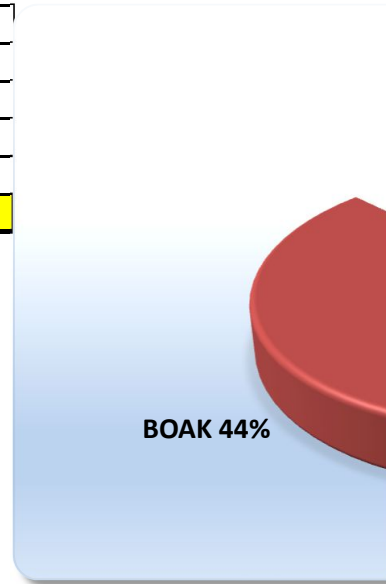

ΩΡΑ	
07:00-09:00	1
09:00-13:00	5
13:00-17:00	1
17:00-21:00	1
21:00-24:00	
00:00-07:00	1
ΣΥΝΟΛΟ	9

ΔΗΜΟΙ ΡΕΘΥΜΝΟΥ	
ΑΝΩΓΕΙΩΝ	
ΡΕΘΥΜΝΟΥ	2
ΑΜΑΡΙΟΥ	3
ΑΓΙΟΥ ΒΑΣΙΛΕΙΟΥ	1
ΜΥΛΟΠΟΤΑΜΟΥ	3
ΣΥΝΟΛΟ	9

ΕΛΕΓΧΟΣ ΠΙΘΑΝΟΥ ΣΦΑΛΜΑΤΟΣ

3486784401

3486784401