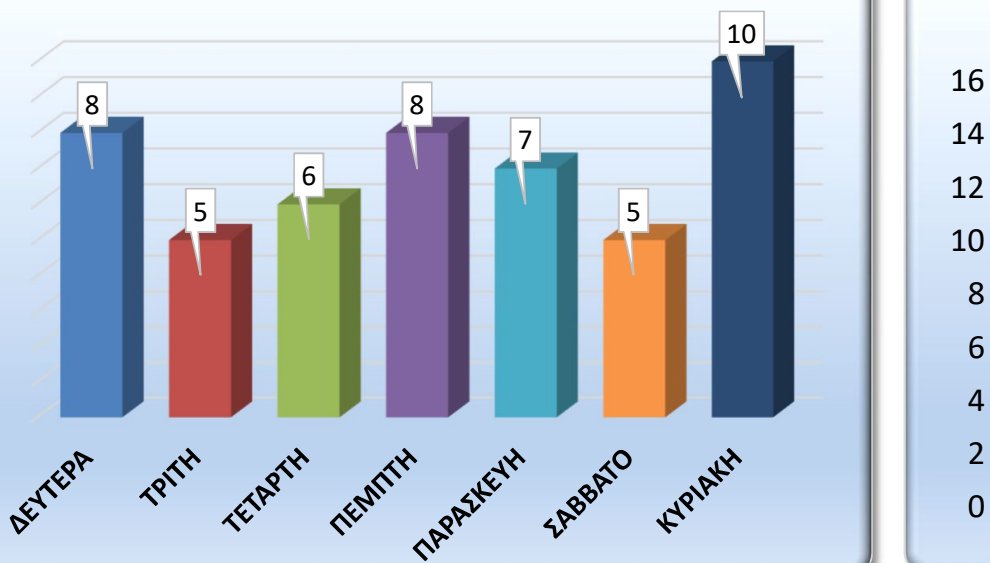

ΗΜΕΡΑ	
ΔΕΥΤΕΡΑ	8
ΤΡΙΤΗ	5
ΤΕΤΑΡΤΗ	6
ΠΕΜΠΤΗ	8
ΠΑΡΑΣΚΕΥΗ	7
ΣΑΒΒΑΤΟ	5
ΚΥΡΙΑΚΗ	10
ΣΥΝΟΛΟ	49

ΟΔΙΚΟ ΔΙΚΤΥΟ	
ΠΟΛΗ	9
ΒΟΑΚ	10
ΕΠΑΡΧ.ΔΙΚΤΥΟ	30
ΣΥΝΟΛΟ	49

ΦΥΛΟ	
ΑΝΔΡΕΣ	39
ΓΥΝΑΙΚΕΣ	10
ΣΥΝΟΛΟ	49

ΟΧΗΜΑ	
ΜΟΤΟ	19
ΑΥΤΟΚΙΝΗΤΟ	21
ΠΟΔΗΛΑΤΟ	1
ΓΟΥΡΟΥΝΑ	1
ΤΡΑΚΤΕΡ	1
ΦΟΡΤΗΓΟ	6
ΣΥΝΟΛΟ	49

ΜΗΝΑΣ	
ΙΑΝΟΥΑΡΙΟΣ	3
ΦΕΒΡΟΥΑΡΙΟΣ	0
ΜΑΡΤΙΟΣ	2
ΑΠΡΙΛΙΟΣ	3
ΜΑΪΟΣ	7
ΙΟΥΝΙΟΣ	5
ΙΟΥΛΙΟΣ	7
ΑΥΓΟΥΣΤΟΣ	6
ΣΕΠΤΕΜΒΡΙΟΣ	9
ΟΚΤΩΒΡΙΟΣ	1
ΝΟΕΜΒΡΙΟΣ	4
ΔΕΚΕΜΒΡΙΟΣ	2
ΣΥΝΟΛΟ	49

ΗΛΙΚΙΕΣ	
0-17	2
18-25	9
26-35	7
36-55	13
55 +	18
ΣΥΝΟΛΟ	49

ΤΥΠΟΣ	
ΣΥΓΚΡΟΥΣΕΙΣ	18
ΠΑΡΑΣΥΡΣΗ	3
ΕΚΤΡΟΠΕΣ	28
ΣΥΝΟΛΟ	49

ΗΜΕΡΕΣ ΑΤΥΧΗΜΑΤΟΣ

ΑΤΥΧΗΜΑΤΑ ΑΝΑ ΜΗΝΑ

ΩΡΑ	
07:00-09:00	1
09:00-13:00	11
13:00-17:00	9
17:00-21:00	10
21:00-24:00	3
00:00-07:00	15
ΣΥΝΟΛΟ	49

ΚΑΤΗΓΟΡΙΑ ΕΜΠΛΕΚΟΜΕΝΟΥ