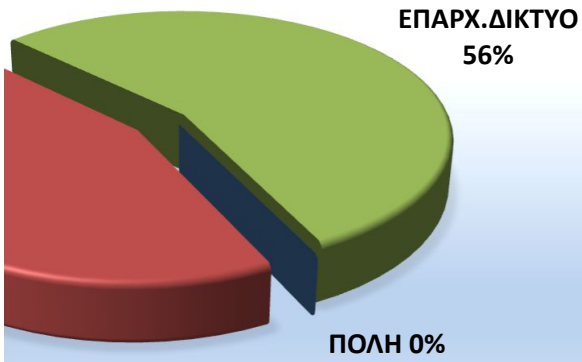

ΗΛΙΚΙΕΣ	
0-17	
18-25	2
26-35	
36-55	4
55+	3
ΣΥΝΟΛΟ	9

ΤΥΠΟΣ ΑΤΥΧΗΜΑΤΟΣ	
ΣΥΓΚΡΟΥΣΕΙΣ	3
ΠΑΡΑΣΥΡΣΗ	
ΕΚΤΡΟΠΕΣ	6
ΣΥΝΟΛΟ	9

ΓΥΝΑΙΚΕΣ
22%

ΠΑΡΑΣΥΡΣΗ
0%

ΩΡΑ	
07:00-09:00	1
09:00-13:00	5
13:00-17:00	1
17:00-21:00	1
21:00-24:00	
00:00-07:00	1
ΣΥΝΟΛΟ	9

ΔΗΜΟΙ ΡΕΘΥΜΝΟΥ	
ΑΝΩΓΕΙΩΝ	
ΡΕΘΥΜΝΟΥ	2
ΑΜΑΡΙΟΥ	3
ΑΓΙΟΥ ΒΑΣΙΛΕΙΟΥ	1
ΜΥΛΟΠΟΤΑΜΟΥ	3
ΣΥΝΟΛΟ	9

ΕΛΕΓΧΟΣ ΠΙΘΑΝΟΥ ΣΦΑΛΜΑΤΟΣ

3486784401

3486784401

09:00-1
56%

ΟΔΙΚΟ ΔΙΚΤΥΟ

ΜΗΝΑΣ

ΩΡΑ