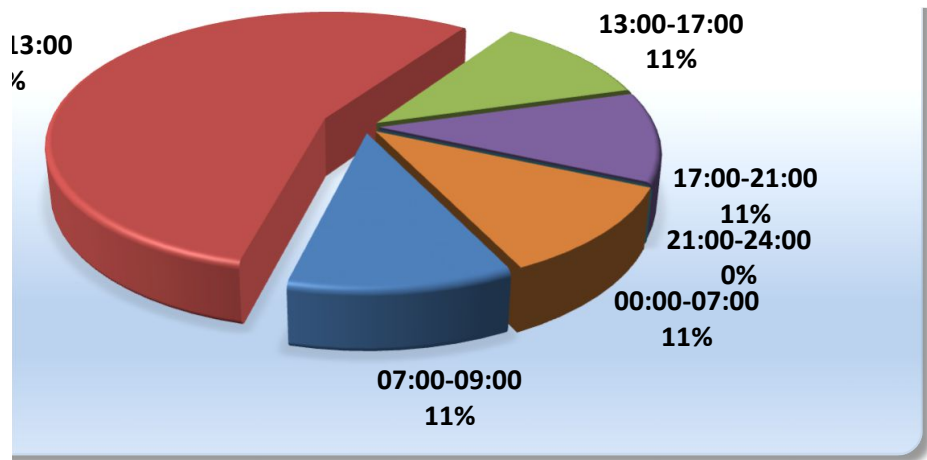

ΗΛΙΚΙΕΣ	
0-17	
18-25	2
26-35	
36-55	4
55+	3
ΣΥΝΟΛΟ	9

ΤΥΠΟΣ ΑΤΥΧΗΜΑΤΟΣ	
ΣΥΓΚΡΟΥΣΕΙΣ	3
ΠΑΡΑΣΥΡΣΗ	
ΕΚΤΡΟΠΕΣ	6
ΣΥΝΟΛΟ	9

ΓΥΝΑΙΚΕΣ
22%

ΠΑΡΑΣΥΡΣΗ
0%

ΩΡΑ	
07:00-09:00	1
09:00-13:00	5
13:00-17:00	1
17:00-21:00	1
21:00-24:00	
00:00-07:00	1
ΣΥΝΟΛΟ	9

ΔΗΜΟΙ ΡΕΘΥΜΝΟΥ	
ΑΝΩΓΕΙΩΝ	
ΡΕΘΥΜΝΟΥ	2
ΑΜΑΡΙΟΥ	3
ΑΓΙΟΥ ΒΑΣΙΛΕΙΟΥ	1
ΜΥΛΟΠΟΤΑΜΟΥ	3
ΣΥΝΟΛΟ	9

ΕΛΕΓΧΟΣ ΠΙΘΑΝΟΥ ΣΦΑΛΜΑΤΟΣ

3486784401

3486784401

09:00-1
56%

ΟΔΙΚΟ ΔΙΚΤΥΟ

ΜΗΝΑΣ

ΩΡΑ

ΔΗΜΟΙ ΡΕΘΥΜΝΟΥ

ΚΑΤΗΓΟΡΙΑ	
ΠΕΖΟΙ	2
ΕΠΙΒΑΤΕΣ	3
ΟΔΗΓΟΙ	8
ΣΥΝΟΛΟ	13

ΗΜΕΡΑ	
ΔΕΥΤΕΡΑ	2
ΤΡΙΤΗ	3
ΤΕΤΑΡΤΗ	
ΠΕΜΠΤΗ	2
ΠΑΡΑΣΚΕΥΗ	1
ΣΑΒΒΑΤΟ	1
ΚΥΡΙΑΚΗ	4
ΣΥΝΟΛΟ	13

ΟΔΙΚΟ ΔΙΚΤΥΟ	
ΠΟΛΗ	6
ΒΟΑΚ	
ΕΠΑΡΧ.ΔΙΚΤΥΟ	7
ΣΥΝΟΛΟ	13

ΦΥΛΟ	
ΑΝΔΡΕΣ	10
ΓΥΝΑΙΚΕΣ	3
ΣΥΝΟΛΟ	13