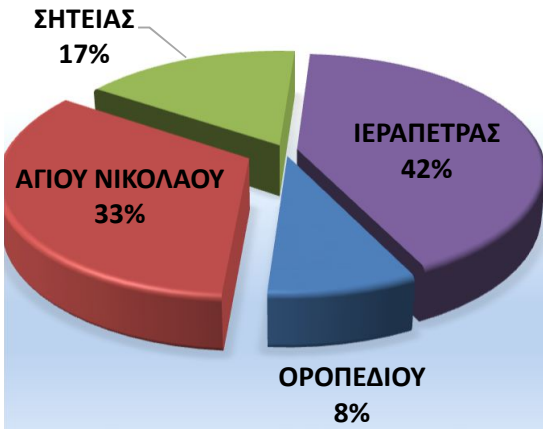

ΩΡΑ	
07:00-09:00	
09:00-13:00	2
13:00-17:00	5
17:00-21:00	
21:00-24:00	1
00:00-07:00	4
ΣΥΝΟΛΟ	12

ΔΗΜΟΙ ΛΑΣΙΘΙΟΥ	
ΟΡΟΠΕΔΙΟΥ	1
ΑΓΙΟΥ ΝΙΚΟΛΑΟΥ	4
ΣΗΤΕΙΑΣ	2
ΙΕΡΑΠΕΤΡΑΣ	5
ΣΥΝΟΛΟ	12

ΕΛΕΓΧΟΣ ΠΙΘΑΝΟΥ ΣΦΑΛΜΑΤΟΣ

61917364224

61917364224

Απλός έλεγχος για να είναι όλα τα

ΤΥΠΟΣ

ΟΔΙΚΟ ΔΙΚΤΥΟ ΕΠΑΡΧ.ΔΙΚΤΥΟ 83%

σύνολο τα ίδια

ΜΗΝΑΣ

ΩΡΑ

ΔΗΜΟΙ ΛΑΣΙΘΙΟΥ

)

ΚΑΤΗΓΟΡΙΑ	
ΠΕΖΟΣ	2
ΕΠΙΒΑΤΕΣ	15
ΟΔΗΓΟΙ	32
ΣΥΝΟΛΟ	49

ΗΜΕΡΑ	
ΔΕΥΤΕΡΑ	8
ΤΡΙΤΗ	5
ΤΕΤΑΡΤΗ	6
ΠΕΜΠΤΗ	8
ΠΑΡΑΣΚΕΥΗ	7
ΣΑΒΒΑΤΟ	5
ΚΥΡΙΑΚΗ	10
ΣΥΝΟΛΟ	49

ΟΔΙΚΟ ΔΙΚΤΥΟ	
ΠΟΛΗ	9
ΒΟΑΚ	10
ΕΠΑΡΧ.ΔΙΚΤΥΟ	30
ΣΥΝΟΛΟ	49

ΦΥΛΟ	
ΑΝΔΡΕΣ	39
ΓΥΝΑΙΚΕΣ	10
ΣΥΝΟΛΟ	49