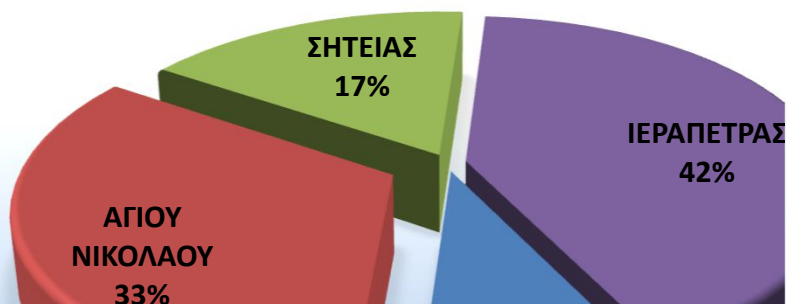

ΔΗΜΟΙ ΛΑΣΙΘΙΟΥ