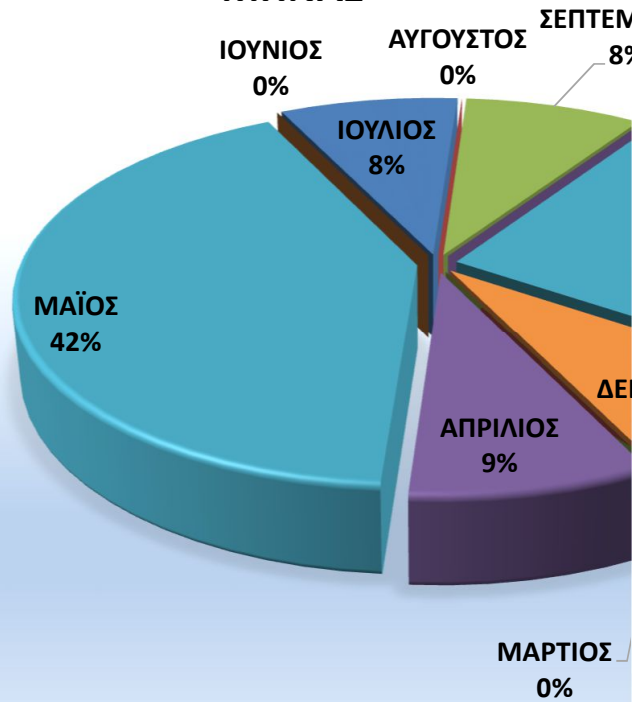

ΩΡΑ	
07:00-09:00	
09:00-13:00	2
13:00-17:00	5
17:00-21:00	
21:00-24:00	1
00:00-07:00	4
ΣΥΝΟΛΟ	12

ΔΗΜΟΙ ΛΑΣΙΘΙΟΥ	
ΟΡΟΠΕΔΙΟΥ	1
ΑΓΙΟΥ ΝΙΚΟΛΑΟΥ	4
ΣΗΤΕΙΑΣ	2
ΙΕΡΑΠΕΤΡΑΣ	5
ΣΥΝΟΛΟ	12

ΕΛΕΓΧΟΣ ΠΙΘΑΝΟΥ ΣΦΑΛΜΑΤΟΣ

61917364224

61917364224

Απλός έλεγχος για να είναι όλα τα

ΤΥΠΟΣ

ΟΔΙΚΟ ΔΙΚΤΥΟ ΕΠΑΡΧ.ΔΙΚΤΥΟ 83%

σύνολο τα ίδια

ΜΗΝΑΣ

ΩΡΑ

ΔΗΜΟΙ ΛΑΣΙΘΙΟΥ

)

ΚΑΤΗΓΟΡΙΑ	
ΠΕΖΟΣ	2
ΕΠΙΒΑΤΕΣ	15
ΟΔΗΓΟΙ	32
ΣΥΝΟΛΟ	49

ΗΜΕΡΑ	
ΔΕΥΤΕΡΑ	8
ΤΡΙΤΗ	5
ΤΕΤΑΡΤΗ	6
ΠΕΜΠΤΗ	8
ΠΑΡΑΣΚΕΥΗ	7
ΣΑΒΒΑΤΟ	5
ΚΥΡΙΑΚΗ	10
ΣΥΝΟΛΟ	49

ΟΔΙΚΟ ΔΙΚΤΥΟ	
ΠΟΛΗ	9
ΒΟΑΚ	10
ΕΠΑΡΧ.ΔΙΚΤΥΟ	30
ΣΥΝΟΛΟ	49

ΦΥΛΟ	
ΑΝΔΡΕΣ	39
ΓΥΝΑΙΚΕΣ	10
ΣΥΝΟΛΟ	49