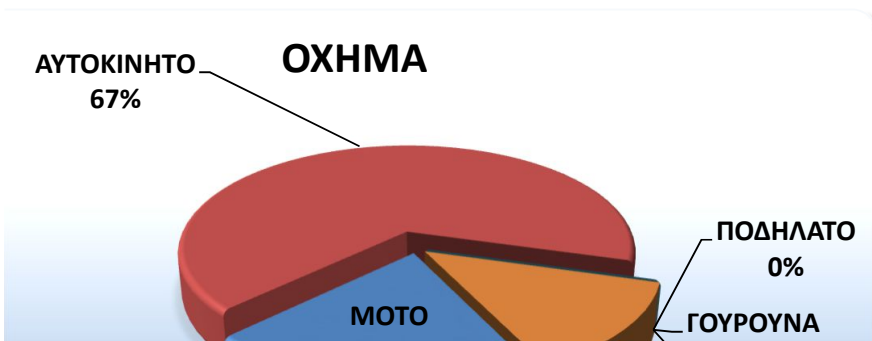

27%

ΩΡΑ	
07:00-09:00	
09:00-13:00	3
13:00-17:00	2
17:00-21:00	5
21:00-24:00	2
00:00-07:00	3
ΣΥΝΟΛΟ	15

ΔΗΜΟΙ ΧΑΝΙΩΝ	
ΑΠΟΚΟΡΩΝΑ	1
ΓΑΥΔΟΥ	1
ΚΙΣΣΑΜΟΥ	1
ΠΛΑΤΑΝΙΑ	9
ΣΕΛΙΝΟΥ ΚΑΝΤΑΝΟΥ	
ΣΦΑΚΙΩΝ	
ΧΑΝΙΩΝ	3
ΣΥΝΟΛΟ	15

ΕΛΕΓΧΟΣ ΠΙΘΑΝΟΥ ΣΦΑΛΜΑΤΟΣ

5.7665E+11

5.7665E+11

Ε'ΑΝ ΚΟΚΚΙΝΟ

Απλός έλεγχος

ΤΥΠΟΣ

ΟΔΙΚΟ ΔΙΚΤΥΟ

ΜΗΝΑΣ