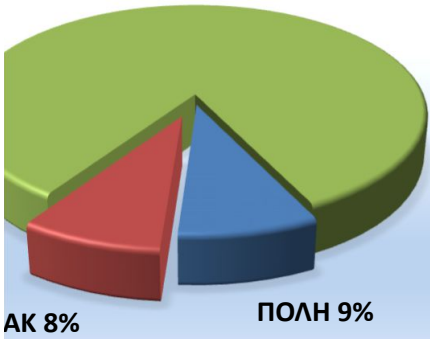

61917364224

Απλός έλεγχος για να είναι όλα τα

ΤΥΠΟΣ

ΟΔΙΚΟ ΔΙΚΤΥΟ ΕΠΑΡΧ.ΔΙΚΤΥΟ 83%

σύνολο τα ίδια

ΜΗΝΑΣ

ΩΡΑ

ΔΗΜΟΙ ΛΑΣΙΘΙΟΥ

)

ΚΑΤΗΓΟΡΙΑ	
ΠΕΖΟΣ	2
ΕΠΙΒΑΤΕΣ	15
ΟΔΗΓΟΙ	32
ΣΥΝΟΛΟ	49

ΗΜΕΡΑ	
ΔΕΥΤΕΡΑ	8
ΤΡΙΤΗ	5
ΤΕΤΑΡΤΗ	6
ΠΕΜΠΤΗ	8
ΠΑΡΑΣΚΕΥΗ	7
ΣΑΒΒΑΤΟ	5
ΚΥΡΙΑΚΗ	10
ΣΥΝΟΛΟ	49

ΟΔΙΚΟ ΔΙΚΤΥΟ	
ΠΟΛΗ	9
ΒΟΑΚ	10
ΕΠΑΡΧ.ΔΙΚΤΥΟ	30
ΣΥΝΟΛΟ	49

ΦΥΛΟ	
ΑΝΔΡΕΣ	39
ΓΥΝΑΙΚΕΣ	10
ΣΥΝΟΛΟ	49