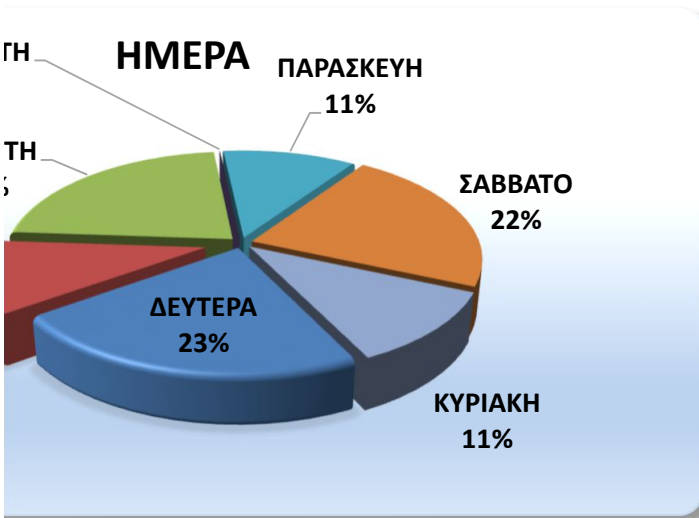

ΩΡΑ	
07:00-09:00	1
09:00-13:00	5
13:00-17:00	1
17:00-21:00	1
21:00-24:00	
00:00-07:00	1
ΣΥΝΟΛΟ	9

ΔΗΜΟΙ ΡΕΘΥΜΝΟΥ	
ΑΝΩΓΕΙΩΝ	
ΡΕΘΥΜΝΟΥ	2
ΑΜΑΡΙΟΥ	3
ΑΓΙΟΥ ΒΑΣΙΛΕΙΟΥ	1
ΜΥΛΟΠΟΤΑΜΟΥ	3
ΣΥΝΟΛΟ	9

ΕΛΕΓΧΟΣ ΠΙΘΑΝΟΥ ΣΦΑΛΜΑΤΟΣ

3486784401

3486784401