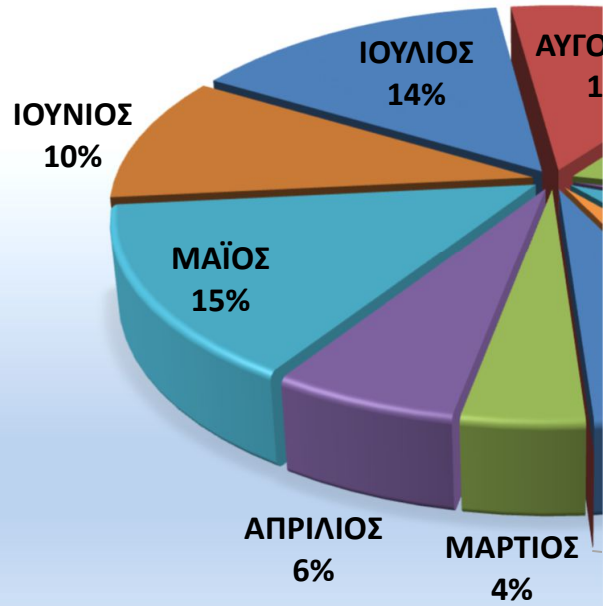

ΗΜΕΡΑ

ΥΝΑΙΚΕΣ
20%

ΟΧΗΜΑ

5 +
7%

ΤΥΠΟΣ

ΠΑΡΑΣΥΡΣΗ
6%

ΣΥΓΚΡΟΥΣΕΙΣ
37%

ΟΔΙΚΟ ΔΙΚΤΥΟ

ΣΚΕΥΗ
%

ΩΡΑ

ΝΟΜΟΙ

ΕΚΤΡΟΠΕΣ
57%

ΜΗΝΑΣ

A

ΟΙ ΚΡΗΤΗΣ

ΔΗΜΟΙ ΧΑΝΙΩΝ	
ΑΠΟΚΟΡΩΝΑ	1
ΓΑΥΔΟΥ	1
ΚΙΣΣΑΜΟΥ	1
ΠΛΑΤΑΝΙΑ	9
ΣΕΛΙΝΟΥ ΚΑΝΤΑΝΟΥ	
ΣΦΑΚΙΩΝ	
ΧΑΝΙΩΝ	3
ΣΥΝΟΛΟ	15