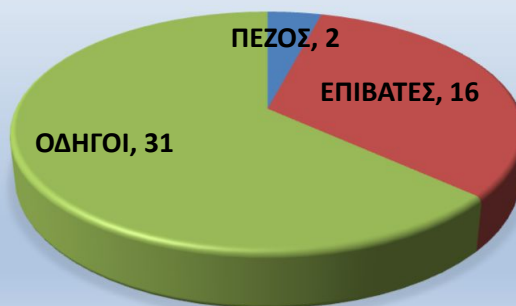

ΤΥΠΟΣ	
ΣΥΓΚΡΟΥΣΕΙΣ	18
ΠΑΡΑΣΥΡΣΗ	3
ΕΚΤΡΟΠΕΣ	28
ΣΥΝΟΛΟ	49

ΗΜΕΡΕΣ ΑΤΥΧΗΜΑΤΟΣ

ΑΤΥΧΗΜΑΤΑ ΑΝΑ ΜΗΝΑ

ΩΡΑ	
07:00-09:00	1
09:00-13:00	11
13:00-17:00	9
17:00-21:00	10
21:00-24:00	3
00:00-07:00	15
ΣΥΝΟΛΟ	49

ΚΑΤΗΓΟΡΙΑ ΕΜΠΛΕΚΟΜΕΝΟΥ

ΦΥΛΟ

ΤΥΠΟΣ ΑΤΥΧΗΜΑΤΟΣ

ΩΡΕΣ ΑΤΥΧΗΜΑΤΟΣ

ΚΑΤΗΓΟΡΙΑ ΟΧΗΜΑΤΟΣ